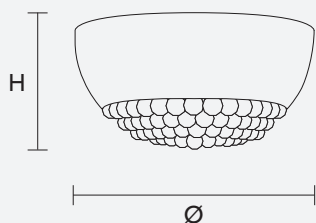

# MASIERO

Lampada con montatura in metallo cromato, diffusore di luce in vetro triplex, sfere in cristallo trasparente.

Chrome plated metal frame, triplex blown glass sphere, transparent crystal balls.

Leuchte mit verchromter Metallfassung, Lichtdiffusor aus Triplex Glas, Kugeln aus transparentem Kristall.

CE 

H 25 cm / 9.95"  
Ø 45 cm / 17.70"

 6×E14×40 W max  
**USA** 6×E12×40 W max  
(not included)

WH