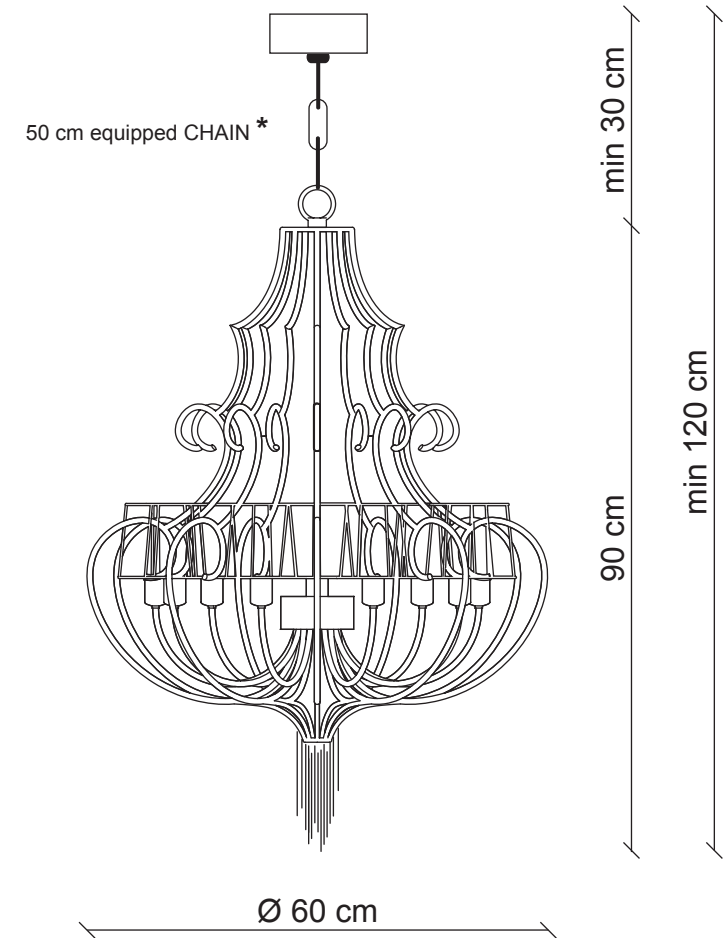

PATRIZIAGARGANTI

Firenze

The soul light

Burlesque Collection

9 lights chandelier

Metals / crystals matching						
Finish structure						
	polished white	polished black	champagne	champagne	champagne	champagne
Versions lampshades crystals						
	white & clear	black & clear	amethyst & clear	smoke & clear	green & clear	red & clear
Item	PG250	PG251	PG252	PG253	PG254	PG255

Ø 10x8 cm
H. 10 cm

9x
40W E14
not supplied

Kg 17
m³ 0,70