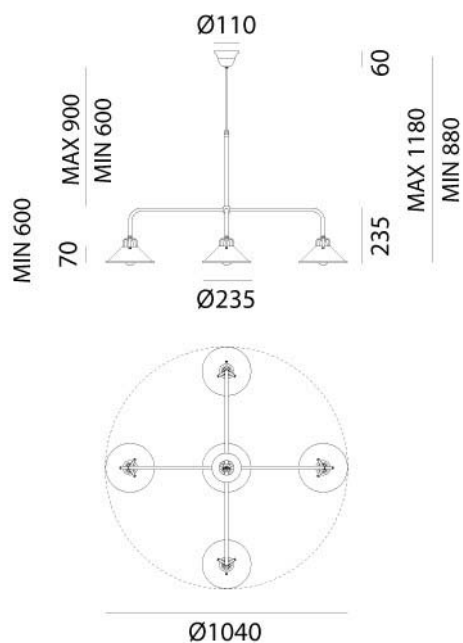

Tipologia: SOSPENSIONE

Type: PENDANT LIGHT

Ambiente / Environment
INDOOR

Materiale: OTTONE
Material: BRASS

Finitura / Colore: OTTONE
Finishing / Color: BRASS

Fonte luminosa – Lighting Source:
5xMax 46W E27

Vtaggio – Voltage
240V

Classe Energetica – Energetic Class
A++/E

PROTEZIONE IP – IP PROTECTION
IP20

PESO – WEIGHT
6Kg

Lampadina non inclusa
Light bulb not included