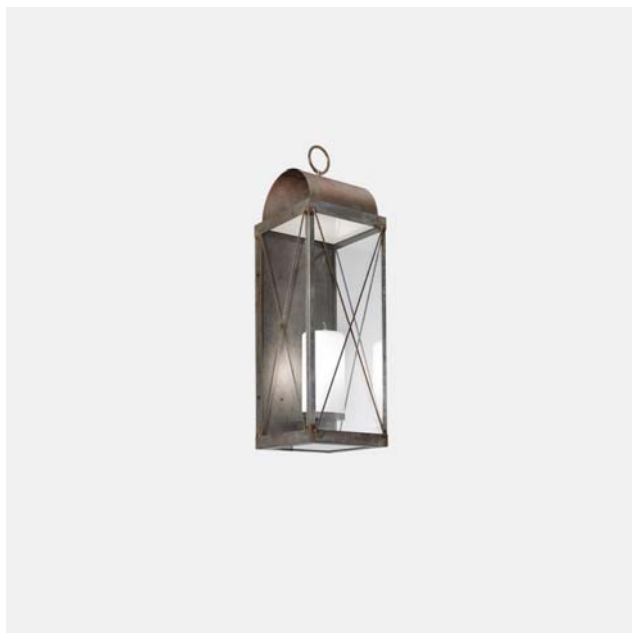

LANTERNA – 265.14.FF IL FANALE

La luce tenue e ambrata diventa assoluta protagonista di questa serie di lampade di chiara ispirazione orientaleggiante. I prodotti della collezione lanterne, con montature in ottone o ferro e vetro trasparente, reinterpretano in chiave contemporanea tutto il fascino della tipica atmosfera a lume di candela.

The soft and amber light becomes an absolute protagonist of these series of lamps clearly inspired by oriental features. The products of lantern collection, with frames made of brass or iron and transparent glass, reinterpret in a contemporary light all the charm of the typical atmosphere of candlelight.

Tipologia: PARETE

Type: WALL LIGHT

Ambiente / Environment
OUTDOOR

Materiale: FERRO
Material: IRON

Finitura / Colore: FERRO
Finishing / Color: IRON

Fonte luminosa – Lighting Source:
1xMAX 28W E27

Voltaggio – Voltage
240V