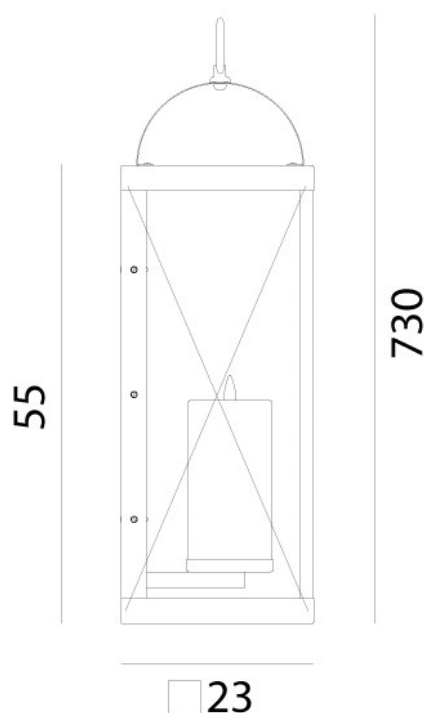

LANTERNA – 265.14.FF IL FANALE

La luce tenue e ambrata diventa assoluta protagonista di questa serie di lampade di chiara ispirazione orientaleggiante. I prodotti della collezione lanterne, con montature in ottone o ferro e vetro trasparente, reinterpretano in chiave contemporanea tutto il fascino della tipica atmosfera a lume di candela.

Tipologia: PARETE

Type: WALL LIGHT

Ambiente / Environment
OUTDOOR

Materiale: FERRO
Material: IRON

Finitura / Colore: FERRO
Finishing / Color: IRON

Fonte luminosa – Lighting Source:
1xMAX 28W E27

Voltaggio – Voltage
240V

Classe Energetica – Energetic Class
A++/E

PROTEZIONE IP – IP PROTECTION
IP65

PESO – WEIGHT
11Kg

Lampadina non inclusa
Light bulb not included