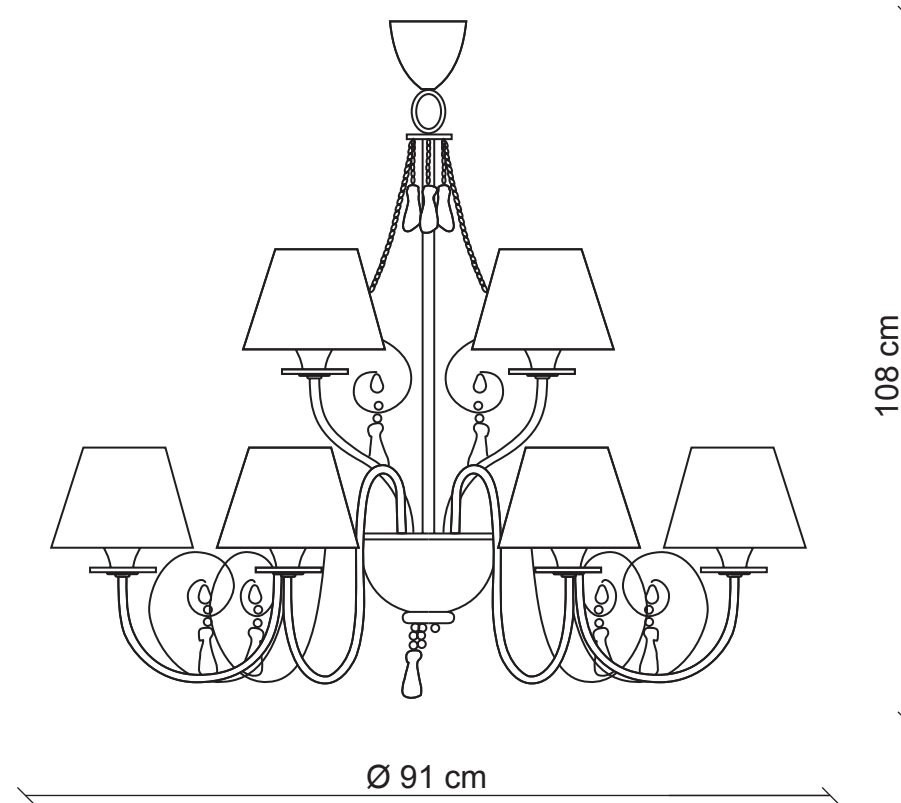

## art. 1100

12 lights Chandelier

**Finish:** Silver leaf

**Lampshades:** Brown paper

**Accessories:** Clear crystals

Ø 16x9  
H. 12

12x  
60W E14  
not supplied

m<sup>3</sup> 0,86  
Kg 10