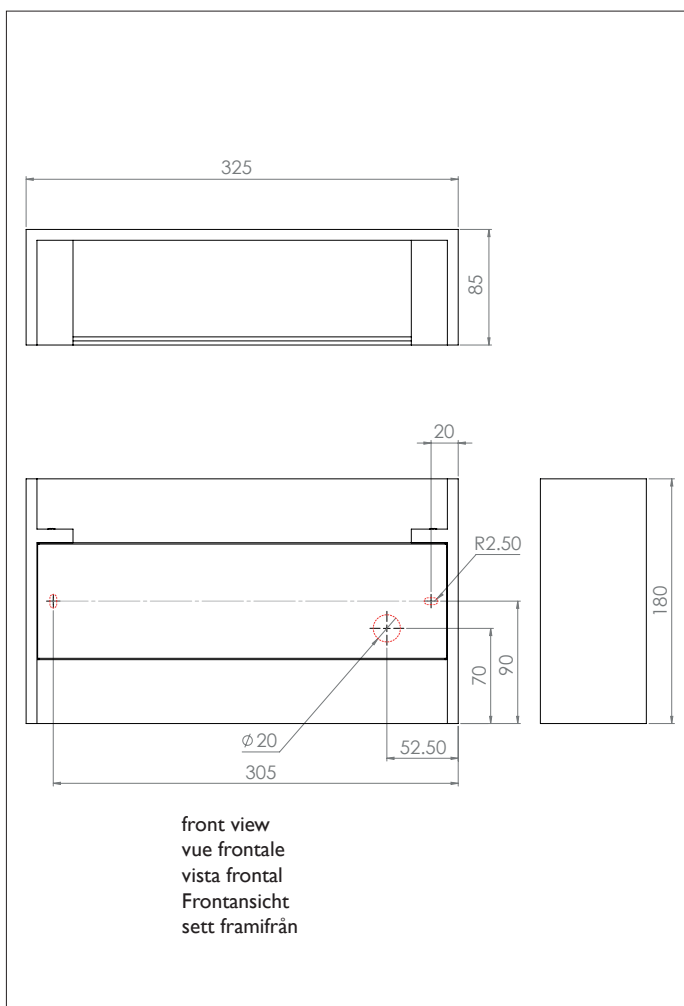

7140 Pella 325

astro

1 x 60w E27		excl.
----------------	--	-------

Zone	3
------	----------

Astro Lighting Ltd.
G2 River Way, Harlow
CM20 2DP, Great Britain

T: +44 (0) 1279 427001
F: +44 (0) 1279 427002
sales@astrolighting.co.uk
www.astrolighting.co.uk