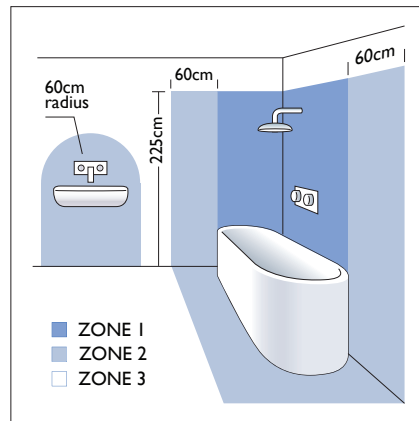

7140 Pella 325

astro

1 x 60w E27		excl.
----------------	--	-------

Zone	3
------	----------

Astro Lighting Ltd.
G2 River Way, Harlow
CM20 2DP, Great Britain

T: +44 (0) 1279 427001
F: +44 (0) 1279 427002
sales@astrolighting.co.uk
www.astrolighting.co.uk