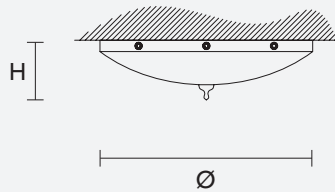

Корзина из хрустальных подвесок сочетается с металлическим каркасом с драгоценной гальванической отделкой из золота и хрома.

H 20 cm / 7.90"  
Ø 40 cm / 15.80"

3×E27×60 W  
USA 3×E26×60 W

G04+G06

G03+G05

G04