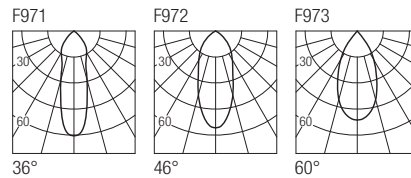

La gama de empotrados trimless Moon combina elevadísimas prestaciones con un tamaño increíblemente reducido. La óptica retrocedida garantiza un alto confort visual. Revolucionarios por su diseño centrado en la disipación, ofrecen la posibilidad de combinar temperaturas de color y aberturas de haz en las versiones de CRI85 y de CRI93.

Supply current
250mA (V_i 37V)

Power
10W

Dimensions

Photometric diagrams

CCT/CRI/Flux

	CRI85	CRI93
2700K	890lm	840lm
3000K	1000lm	930lm
4000K	1040lm	960lm

Code construction

MQ1 X X X X