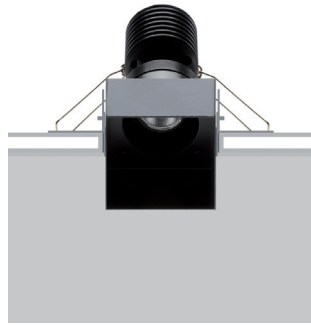

MOON Q10

Trimless downlights

design Lapo Grassellini

The Moon range of trimless, recessed fixtures matches utmost performance to incredible compactness. Recessed optics guarantees high viewing comfort. Revolutionary in dissipative, functional design, it offers the possibility to combine colour temperatures and beam angles in CRI85 and CRI93 versions.

La gamma di incassi trimless Moon combina altissime prestazioni ad una dimensione incredibilmente contenuta. L'ottica arretrata garantisce un alto comfort visivo. Rivoluzionari per il design funzionale alla dissipazione, offrono la possibilità di combinare temperature colore ed aperture di fascio nelle versioni a CRI85 ed a CRI93.

La gamme d'encastrables trimless Moon associe prestations très élevées et dimension incroyablement contenue. L'optique en retrait garantit un confort visuel élevé. Révolutionnaires pour le design fonctionnel à la dissipation, ils offrent la possibilité d'associer températures, couleur et ouvertures de faisceau dans les versions à CRI85 et à CRI93.

La gama de empotrados trimless Moon combina elevadísimas prestaciones con un tamaño increíblemente reducido. La óptica retrocedida garantiza un alto confort visual. Revolucionarios por su diseño centrado en la disipación, ofrecen la posibilidad de combinar temperaturas de color y aberturas de haz en las versiones de CRI85 y de CRI93.