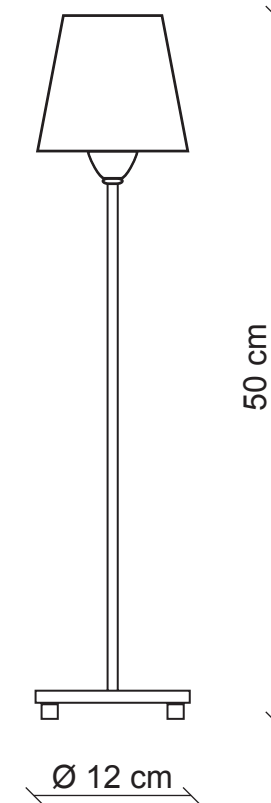

PATRIZIAGARGANTI

Firenze

BAGA Contemporary
LOVELY LIGHT

art. 2068

1 light Table lamp

Finish: Red

Lampshades: Red goffered fabric

Ø 12x8
H. 11

1x
40W E14
not supplied

m³ 0,17
Kg 1,5