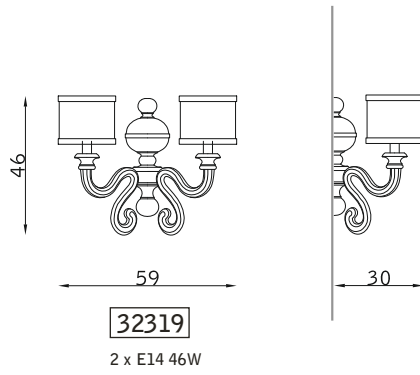

TERRA FLOOR

TAVOLO TABLE

SOSPENSIONE PENDANT

PARETE WALL

legno laccato bianco 163
white lacquered wood 163