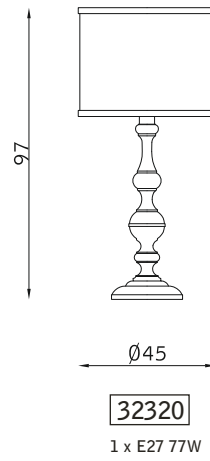

TERRA FLOOR

TAVOLO TABLE

SOSPENSIONE PENDANT

PARETE WALL

legno laccato bianco 163
white lacquered wood 163