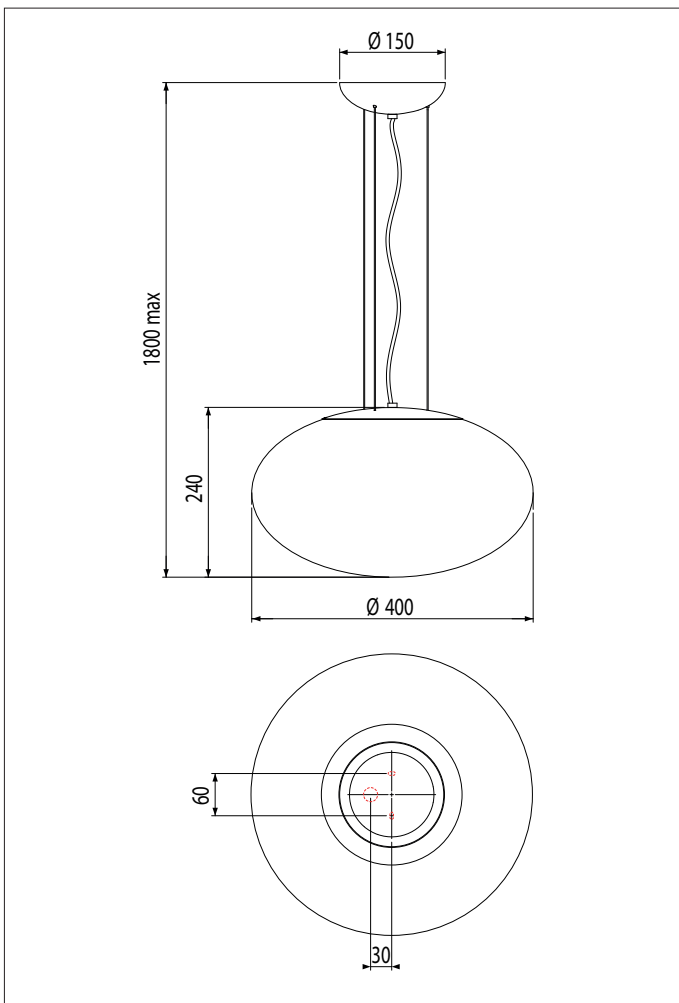

7094 Zeppo Pendant 400

astro