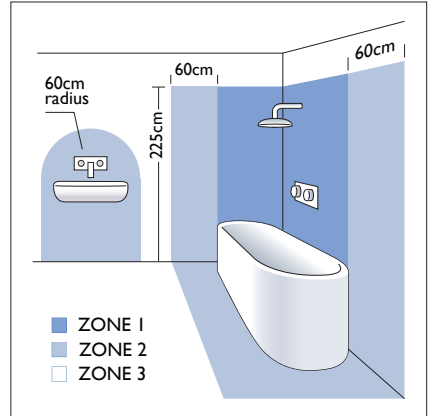

1 x 100w E27		excl.

Zone	3