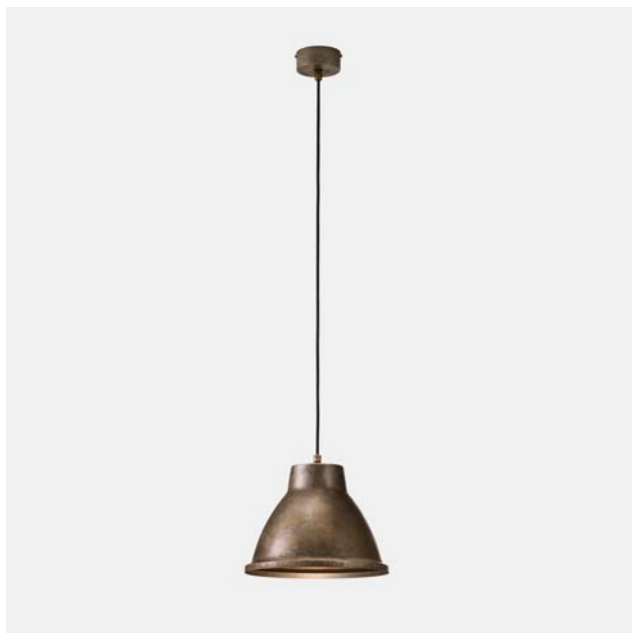

LOFT – 269.11.FF IL FANALE

Loft è una collezione di lampade da interno realizzate in ferro. Elementi di arredo dal mood contemporaneo, sono lampade connotate da forme pulite, da una forte matericità e da elementi estetici ricercati. Un peculiare sistema a snodi ne facilita il movimento dall'alto verso il basso e da destra a sinistra. Saranno particolarmente apprezzate da chi ama lo stile industriale manifesta un gusto puro e senza compromessi. A sottolineare il look industriale di queste lampade è disponibile una griglia accessoria, che può essere montata su ciascun modello della collezione.

With their contemporary style, these iron indoor lamps are characterized by strong materials and refined aesthetic features. Thanks to the materials used and our expertise in handicraft, the peculiar system of industrial joints allows for the double movement from top to bottom and left to right. The grid, available as an accessory, gives the lamp a more industrial feel

Tipologia: SOSPENSIONE

Type: PENDANT LIGHT

Ambiente / Environment
INDOOR

Materiale: FERRO
Material: IRON

Finitura / Colore: FERRO
Finishing / Color: IRON

Fonte luminosa – Lighting Source:
1xMAX 46W E27

Voltaggio – Voltage
240V