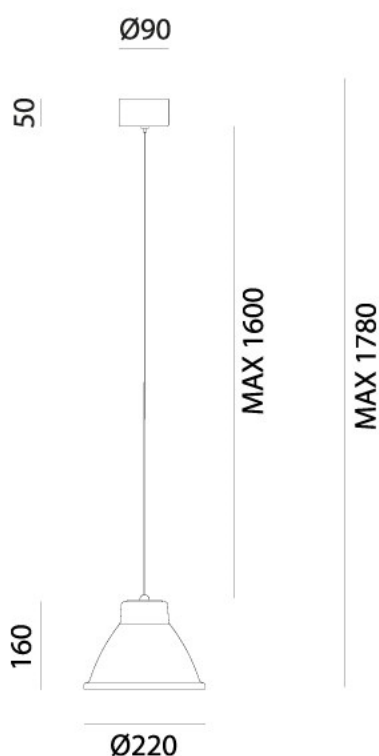

Tipologia: SOSPENSIONE

Type: PENDANT LIGHT

Ambiente / Environment
INDOOR

Materiale: FERRO
Material: IRON

Finitura / Colore: FERRO
Finishing / Color: IRON

Fonte luminosa – Lighting Source:
1xMAX 46W E27

Voltaggio – Voltage
240V

Classe Energetica – Energetic Class
A++/E

PROTEZIONE IP – IP PROTECTION
IP20

PESO – WEIGHT
2Kg

Lampadina non inclusa
Light bulb not included