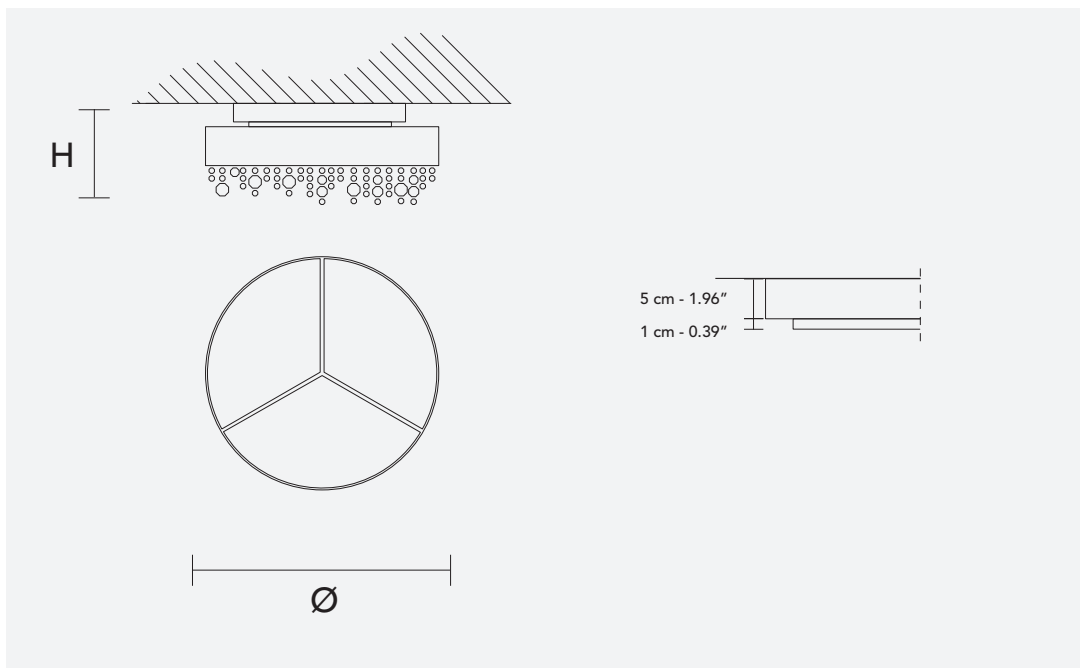

OLA PL6 60

Design by: Fly design studio

MASIERO

Lampada con struttura in metallo verniciato, pendagli in vetro Italiano verniciato.

Powder coated metal frame, coated Italian-glass pendants.

Lampe mit lackierter Metallstruktur, Gehänge aus lackiertem italienischem Glas.

Lampe avec structure en métal verni, breloques en verre italien verni.

Лампа с металлическим окрашенным каркасом, подвесы из окрашенного итальянского стекла.

H 26 cm / 10.23"
Ø 60 cm / 23.70"

TRADITIONAL LIGHTING

6×E27×60 W max

USA 6×E26×60 W max
(not included)

LED LIGHTING

DOWN LED x 35 W CRI>80
3000 K - 4242 lm

Dimmable: 1-10V + PUSH + DALI

WH-M

P09

F-01