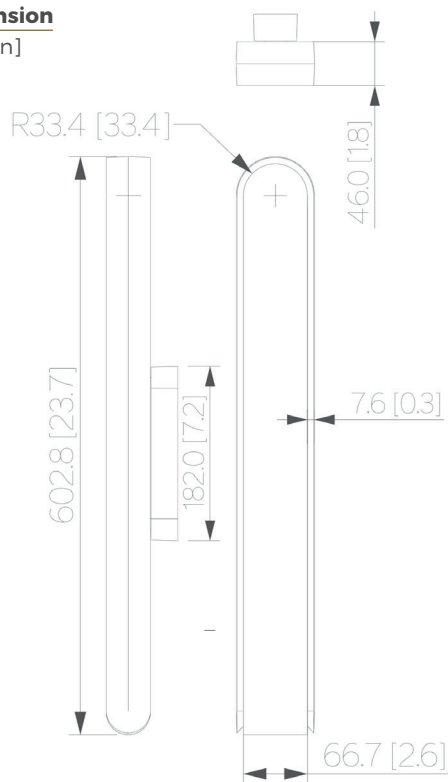

**Dimension**  
mm [in]

## Type

VEINE  
BLANCHE

VEINE  
MARRON

ENTRELACS

**Dimension**

mm [in]

Reference

**WLQQ600RC**