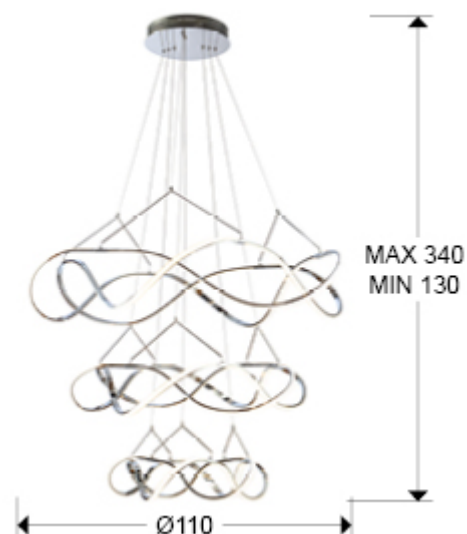

Molly

763431B

Рекомендуемое изделие

Люстры

Подвесной светильник LED трёхъярусный из алюминия с покрытием "хром". Силиконовые рассеиватели опалового цвета, с регулируемой высотой. Диммируемый с BLUETOOTH с APP для смартфона. 30W+45W+63W LED, 12420 Lm, 3000 К.

ОБЩАЯ ИНФОРМАЦИЯ

Каталог: i39 Iluminación
Страница: 79
Код EAN: 8435435332136
Тип: Люстры
Коллекция: Molly

РАЗМЕРЫ

Размеры: Ø 110,0 ↑ 200,0 см
Высота в собранном виде: 130,0/ максимальная 340,0 см
Вес: 7,4 Kg

РАЗМЕРЫ УПАКОВКИ

Вес: 11,4 Kg
Объем: 0,4390м³
Размеры: ↔ 121,0 ↑ 30,0 ↗ 121,0 см

ТЕХНИЧЕСКИЕ ХАРАКТЕРИСТИКИ

Класс электробезопасности: Class 1
максимальная мощность: 138W
Напряжение: 100/277 V
Частота сети: 50/60 Hz
Регулировка яркости: BLUETOOTH
Цветовая температура: 3.000 K
Средний срок службы: 20.000 h
Коэффициент мощности: >0.9
CRI: >80

ДОПОЛНИТЕЛЬНАЯ ИНФОРМАЦИЯ

Материал: Metal, aluminium, silicone
Покрытие: Chrome, opal