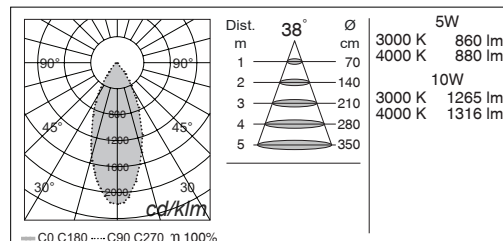

MAIN CODE CODICE BASE	RELEASE EDIZIONE	LIGHT COLOR COLORE LUCE	WATT WATT	OPTIC OTTICA	CONTROL CONTROLLO	FRAME COLOR COLORE
6848	.1	B 3000K	.05 5W	CN 28°	1 ON/OFF	.G STAIN. STEEL / INOX
		C 4000K	.10 10W	BD 38°		
		* others on request / altri su richiesta		.J 58°		

CODE EXAMPLE : Projector with warm white light color at 3000K, 10W, 28° optic, ON/OFF control, stainless steel color
6848.1B.10CN1.G

ESEMPIO DI CODIFICA : Proiettore con luce calda a 3000K, 10W, ottica 28°, controllo ON/OFF, colore inox
6848.1B.10CN1.G

NEXO LUCE (Factory)
Strada Mirabella, 10
46040 Cavriana (MN), ITALY
T +39 0376 771513 F +39 0376 772235
sales@nexoluce.com www.nexoluce.com

Made in Italy