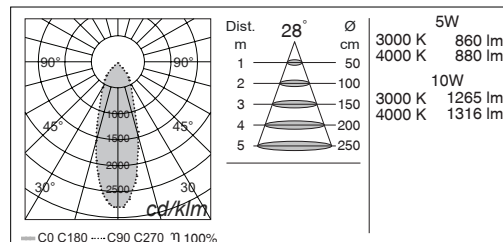

MAIN CODE CODICE BASE	RELEASE EDIZIONE	LIGHT COLOR COLORE LUCE	WATT WATT	OPTIC OTTICA	CONTROL CONTROLLO	FRAME COLOR COLORE
6848	.1	B 3000K	.05 5W	CN 28°	1 ON/OFF	.G STAIN. STEEL / INOX
		C 4000K	.10 10W	BD 38°		
		* others on request / altri su richiesta		.J 58°		

CODE EXAMPLE : Projector with warm white light color at 3000K, 10W, 28° optic, ON/OFF control, stainless steel color
6848.1B.10CN1.G

ESEMPIO DI CODIFICA : Proiettore con luce calda a 3000K, 10W, ottica 28°, controllo ON/OFF, colore inox
6848.1B.10CN1.G

NEXO LUCE (Factory)
Strada Mirabella, 10
46040 Cavriana (MN), ITALY
T +39 0376 771513 F +39 0376 772235
sales@nexoluce.com www.nexoluce.com

Made in Italy