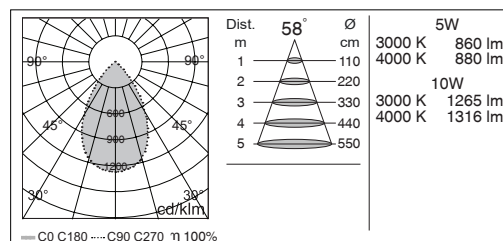

MAIN CODE CODICE BASE	RELEASE EDIZIONE	LIGHT COLOR COLORE LUCE	WATT WATT	OPTIC OTTICA	CONTROL CONTROLLO	FRAME COLOR COLORE
6848	.1	B 3000K	.05 5W	CN 28°	1 ON/OFF	.G STAIN. STEEL / INOX
		C 4000K	.10 10W	BD 38°		
		* others on request / altri su richiesta		.J 58°		

CODE EXAMPLE : Projector with warm white light color at 3000K, 10W, 28° optic, ON/OFF control, stainless steel color
6848.1B.10CN1.G

ESEMPIO DI CODIFICA : Proiettore con luce calda a 3000K, 10W, ottica 28°, controllo ON/OFF, colore inox
6848.1B.10CN1.G

NEXO LUCE (Factory)
Strada Mirabella, 10
46040 Cavriana (MN), ITALY
T +39 0376 771513 F +39 0376 772235
sales@nexoluce.com www.nexoluce.com

Made in Italy