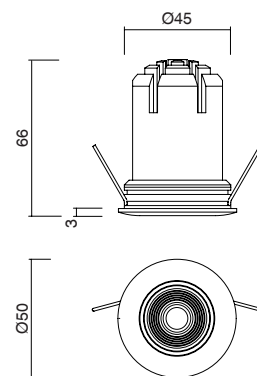

- Circular recessed LED downlight
- Aluminium body machined from solid in 6082 alloy with surface protection treatment and subsequent polyester powder paint resistant to corrosion, atmospheric conditions and salt spray
- Brushed stainless steel frame AISI 316L
- Thermal shock resistant tempered, extraclear, anti-glare safety glass with grinded edges
- Springs for ceiling installation
- IP67 external power supply included
- IP68 connector for the connection between projector and power supply included
- Maximum permissible ambient temperature + 35°C

- *Proiettore LED da incasso circolare*
- *Corpo in alluminio tornito dal pieno lega 6082 con trattamento superficiale di protezione e successiva verniciatura in polvere di poliestere resistente agli agenti atmosferici, alla corrosione ed alle nebbie saline*
- *Cornice esterna in acciaio inox AISI 316L spazzolata*
- *Vetro di sicurezza temperato con bordi molati, extrachiaro ed antiriflesso resistente agli shock termici*
- *Molle per installazione a soffitto*
- *Alimentatore esterno IP67 incluso*
- *Connettore IP68 per la connessione fra proiettore ed alimentatore incluso*
- *Temperatura ambiente massima ammissibile +35°C*

NEXO LUCE (Factory)
Strada Mirabella, 10
46040 Cavriana (MN), ITALY
T +39 0376 771513 F +39 0376 772235
sales@nexoluce.com www.nexoluce.com

Made in Italy

| MAIN CODE CODICE BASE | RELEASE EDIZIONE | LIGHT COLOR COLORE LUCE | WATT WATT | OPTIC OTTICA | CONTROL CONTROLLO | FRAME COLOR COLORE |
|--------------------------|---------------------|---|----------------|-----------------|----------------------|-------------------------------|
| 6848 | .1 | B 3000K | .05 5W | CN 28° | 1 ON/OFF | .G STAIN. STEEL / INOX |
| | | C 4000K | .10 10W | BD 38° | | |
| | | * others on request / altri su richiesta | | .J 58° | | |
| | | | | | | |
| | | | | | | |
| | | | | | | |