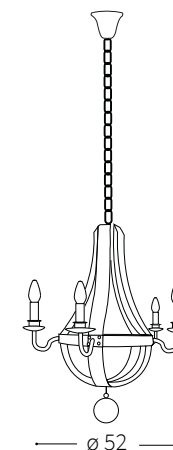

## Millennium SP5

Lampada a sospensione  
Suspension lamp  
Suspension  
Pendelleuchte  
Lámpara colgante  
Люстры и подвесы

max 5 x 40W E14 / 220~240V  
50/60Hz  
- 8021696129921 LEGNO

62 - 217

**IDEAL LUX s.r.l.**