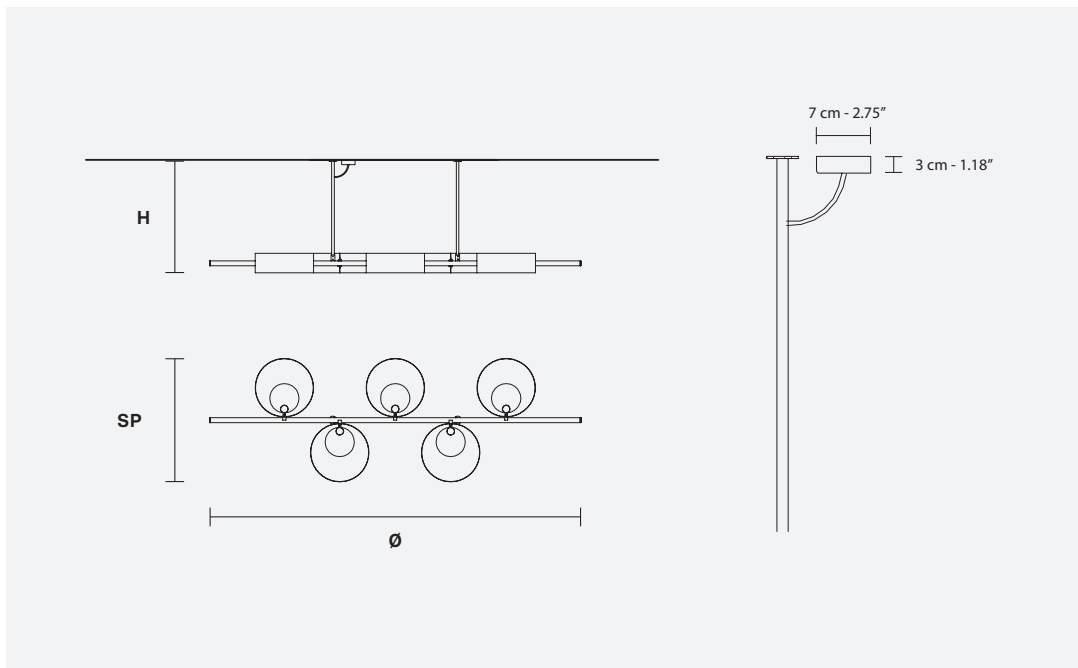

SOUND BIL5

Design by: Giovanni Battista Gianola

MASIERO

Struttura in metallo, diffusore in vetro decorato.

Metal frame, decorated glass diffuser.

Metallstruktur, Diffusor aus dekoriertem Glas.

Structure en métal, diffuseur en verre coloré.

Металлический каркас, рассеиватель из декорированного стекла.

CE *

H A: 38 cm / 14.96"
B: 58 cm / 22.83"
C: 78 cm / 30.50"

L 191 cm / 75.19"

SP 64 cm / 25.19"

 5×G9×40 W max

G12

G13