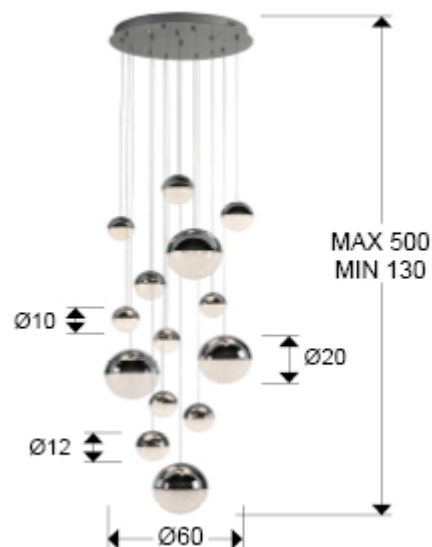

Подвесной светильник, 14 ламп LED, из металла с покрытием "хром". Сферические плафоны Ø10, 12, 20 см из фактурного внутри поликарбоната и металла с покрытием "хром". Диммируемый с BLUETOOTH с APP для смартфона, 78,6W LED, 5502 Lm, 3000K.

ОБЩАЯ ИНФОРМАЦИЯ

Каталог: i39 Iluminación
Страница: 155
Код EAN: 8435435331788
Тип: Люстры
Коллекция: Sphere

РАЗМЕРЫ

Размеры: Ø 60,0 ↓ 220,0 cm
Высота в собранном виде: 130,0/ максимальная 500,0 cm
Вес: 10,9 Kg

РАЗМЕРЫ УПАКОВКИ

Вес: 14,0 Kg
Объем: 0,1840m³
Размеры: ↔ 67,0 ↓ 41,0 ↗ 67,0 cm

ТЕХНИЧЕСКИЕ ХАРАКТЕРИСТИКИ

Класс электробезопасности: Class 1
максимальная мощность: 78.60W
Напряжение: 100/277 V
Частота сети: 50/60 Hz
Регулировка яркости: BLUETOOTH
Цветовая температура: 3.000 K
Средний срок службы: 30.000 h
Кэффициент мощности: >0.9
CRI: >80

ДОПОЛНИТЕЛЬНАЯ ИНФОРМАЦИЯ

Материал: Metal, metacrylate.

Покрытие: Chrome, clear

Время, затрачиваемое клиентом на сборку: 10 min