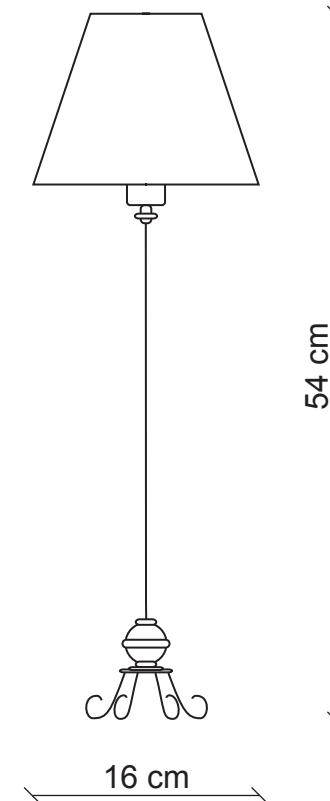

PATRIZIAGARGANTI

Firenze

BAGA XXI Century
LOVELY LIGHT

art. 688

1 light Table lamp

Finish: Antiqued ivory with protected nickel details

Lampshades: White simil-leather mesh

Ø 16x9
H. 12

1x
60W E14
not supplied

m³ 0,17
Kg 0,8