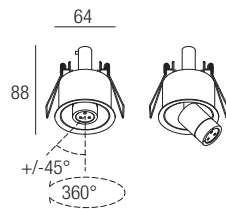

Die ausziehbaren Einbauleuchten der Serie Miniled bieten hohe Leistung bei extrem kompakten Abmessungen. Die Bewegung des Kopfes ermöglicht eine breite Ausrichtung des Lichtstroms, in einer Leuchte mit einem minimalistischen und anspruchsvollen Design.

La gama de luminarias empotrables extraíbles Miniled ofrece altos rendimientos en dimensiones extremadamente compactas. El movimiento del cabezal permite una amplia direccionalidad del flujo luminoso, en un aparato de diseño minimalista y sofisticado.

IP20 made in Italy

Supply current
350mA (V_r 8,7V)

Power
3W

Series wiring

Dimensions

Photometric diagrams

CCT/CRI/Flux

2700K	267lm
3000K	279lm
4200K	309lm
6000K	342lm