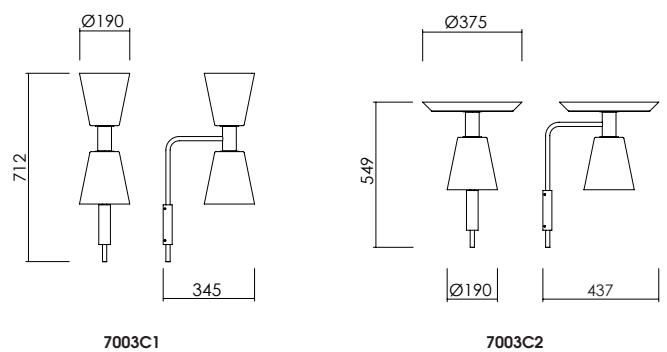

ALAMBICCHI Wall lamp

Wall lamp in steel sheet, painted in white finish. Direct/indirect light.

Lampada da parete in lamiera di acciaio verniciata con finitura bianca. Illuminazione diretta e indiretta.

LIGHT SOURCE | FONTE LUMINOSA

DIMENSIONS | DIMENSIONI

2xGU10 max 6W LED

IP20

FINISHES | FINITURE

CODE | CODICE

Body | Corpo

- BS**
White
Bianco
- XX**
Custom colour on request
Colore personalizzato su richiesta

MAIN CODE CODICE BASE	SHAPE FORMA	VARIABLE VARIANTE	SHADE PARALUME	COLOR COLORE
7003	C1	.001	.00	BS
	C2			XX

CODE EXAMPLE:
Alambicchi wall lamp
model C2 with white finish
7003C2.001.00BS

ESEMPIO DI CODIFICA:
Alambicchi lampada da parete
tipo C2 con finitura bianca
7003C2.001.00BS

NEXOLUCE