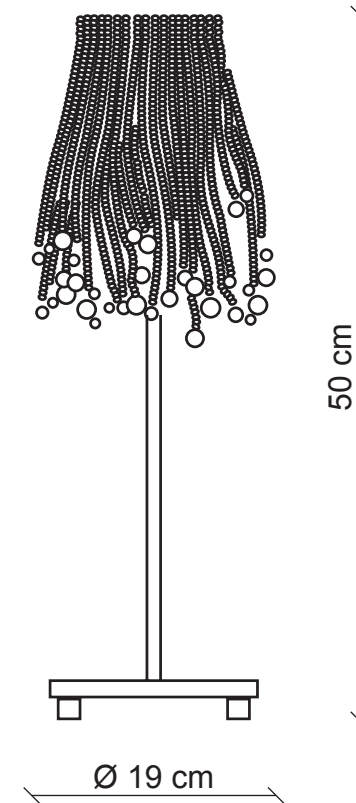

PATRIZIAGARGANTI

Firenze

BAGA Contemporary
LOVELY LIGHT

art. 5032

1 light Table lamp

Finish: Nickel

Lampshades: Clear crystals

Ø 12x8
H. 11

1x
40W E14
supplied

m³ 0,17
Kg 2