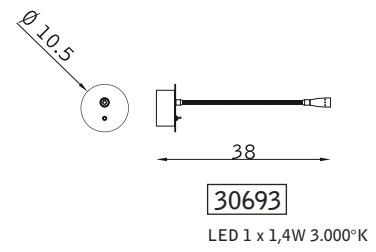

Leggo

PARETE WALL

chromo 102
chrome 102