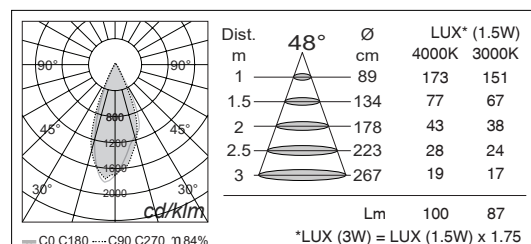

MAIN CODE CODICE BASE	RELEASE EDIZIONE	LIGHT COLOR COLORE LUCE	WATT WATT	OPTIC OTTICA	CONTROLLO CONTROL	FRAME COLOR COLORE
1006	.1	B 3000K	.01 1.5W	.A 6°	1 ON/OFF	BS WHITE / BIANCO
		C 4000K	.03 3W	.C 12°		BT BLACK/ NERO
		* others on request / altri su richiesta		.E 25°		
				.I 48°		

CODE EXAMPLE : Projector with warm white light color at 3000K, 3W, 12° optic, ON/OFF control, frame white color
1006.1B.03.C1BS

ESEMPIO DI CODIFICA : Proiettore con luce calda a 3000K, 3W, ottica 12°, controllo ON/OFF, colore bianco
1006.1B.03.C1BS

NEXO LUCE (Factory)
Strada Mirabella, 10
46040 Cavriana (MN), ITALY
T +39 0376 771513 F +39 0376 772235
sales@nexoluce.com www.nexoluce.com

Made in Italy