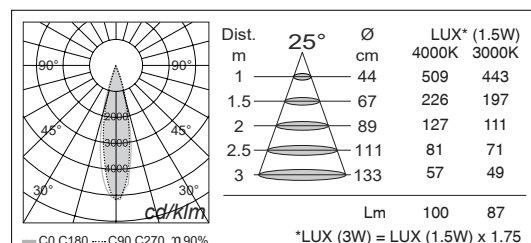

MAIN CODE CODICE BASE	RELEASE EDIZIONE	LIGHT COLOR COLORE LUCE	WATT WATT	OPTIC OTTICA	CONTROLLO CONTROL	FRAME COLOR COLORE
1006	.1	B 3000K	.01 1.5W	.A 6°	1 ON/OFF	BS WHITE / BIANCO
		C 4000K	.03 3W	.C 12°		BT BLACK/ NERO
		* others on request / altri su richiesta		.E 25°		
				.I 48°		

CODE EXAMPLE : Projector with warm white light color at 3000K, 3W, 12° optic, ON/OFF control, frame white color
1006.1B.03.C1BS

ESEMPIO DI CODIFICA : Proiettore con luce calda a 3000K, 3W, ottica 12°, controllo ON/OFF, colore bianco
1006.1B.03.C1BS

NEXO LUCE (Factory)
Strada Mirabella, 10
46040 Cavriana (MN), ITALY
T +39 0376 771513 F +39 0376 772235
sales@nexoluce.com www.nexoluce.com

Made in Italy