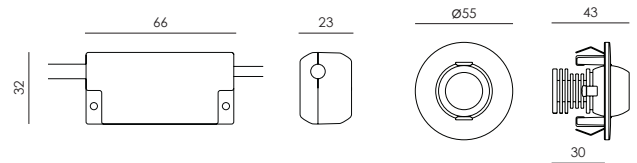

- Circular recessed LED downlight with adjustable beam position
- Aluminium body with polyester powder paint resistant to corrosion
- Beam angles 6° 12° 25° 48°
- Springs for ceiling installation
- IP20 external power supply included
- Maximum permissible ambient temperature +50°C

- *Proiettore LED da incasso circolare con fascio di luce orientabile*
- *Corpo in alluminio con verniciatura in polvere di poliestere resistente alla corrosione*
- *Angoli del fascio 6° 12° 25° 48°*
- *Molle per installazione a soffitto*
- *Alimentatore esterno IP20 incluso*
- *Temperatura ambiente massima ammissibile +50°C*