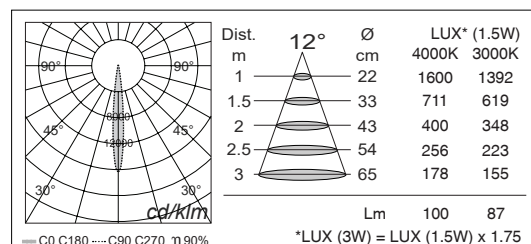

MAIN CODE CODICE BASE	RELEASE EDIZIONE	LIGHT COLOR COLORE LUCE	WATT WATT	OPTIC OTTICA	CONTROLLO CONTROL	FRAME COLOR COLORE
1006	.1	B 3000K	.01 1.5W	.A 6°	1 ON/OFF	BS WHITE / BIANCO
		C 4000K	.03 3W	.C 12°		BT BLACK/ NERO
		* others on request / altri su richiesta		.E 25°		
				.I 48°		

CODE EXAMPLE : Projector with warm white light color at 3000K, 3W, 12° optic, ON/OFF control, frame white color
1006.1B.03.C1BS

ESEMPIO DI CODIFICA : Proiettore con luce calda a 3000K, 3W, ottica 12°, controllo ON/OFF, colore bianco
1006.1B.03.C1BS

NEXO LUCE (Factory)
Strada Mirabella, 10
46040 Cavriana (MN), ITALY
T +39 0376 771513 F +39 0376 772235
sales@nexoluce.com www.nexoluce.com

Made in Italy