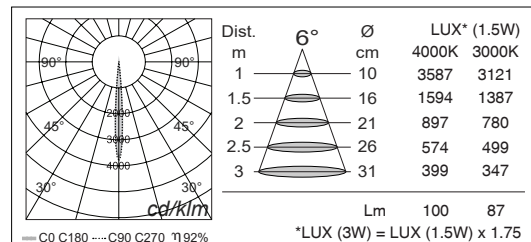

MAIN CODE CODICE BASE	RELEASE EDIZIONE	LIGHT COLOR COLORE LUCE	WATT WATT	OPTIC OTTICA	CONTROLLO CONTROL	FRAME COLOR COLORE
1006	.1	B 3000K	.01 1.5W	.A 6°	1 ON/OFF	BS WHITE / BIANCO
		C 4000K	.03 3W	.C 12°		BT BLACK/ NERO
		* others on request / altri su richiesta		.E 25°		
				.I 48°		

CODE EXAMPLE : Projector with warm white light color at 3000K, 3W, 12° optic, ON/OFF control, frame white color
1006.1B.03.C1BS

ESEMPIO DI CODIFICA : Proiettore con luce calda a 3000K, 3W, ottica 12°, controllo ON/OFF, colore bianco
1006.1B.03.C1BS

NEXO LUCE (Factory)
Strada Mirabella, 10
46040 Cavriana (MN), ITALY
T +39 0376 771513 F +39 0376 772235
sales@nexoluce.com www.nexoluce.com

Made in Italy