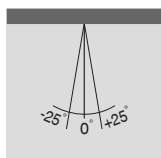

MAIN CODE CODICE BASE	RELEASE EDIZIONE	LIGHT COLOR COLORE LUCE	WATT WATT	OPTIC OTTICA	CONTROLLO CONTROL	FRAME COLOR COLORE
1006	.1	B 3000K	.01 1.5W	.A 6°	1 ON/OFF	BS WHITE / BIANCO
		C 4000K	.03 3W	.C 12°		BT BLACK/ NERO
		* others on request / altri su richiesta		.E 25°		
				.I 48°		

CODE EXAMPLE : Projector with warm white light color at 3000K, 3W, 12° optic, ON/OFF control, frame white color
1006.1B.03.C1BS

ESEMPIO DI CODIFICA : Proiettore con luce calda a 3000K, 3W, ottica 12°, controllo ON/OFF, colore bianco
1006.1B.03.C1BS

NEXO LUCE (Factory)
Strada Mirabella, 10
46040 Cavriana (MN), ITALY
T +39 0376 771513 F +39 0376 772235
sales@nexoluce.com www.nexoluce.com

Made in Italy