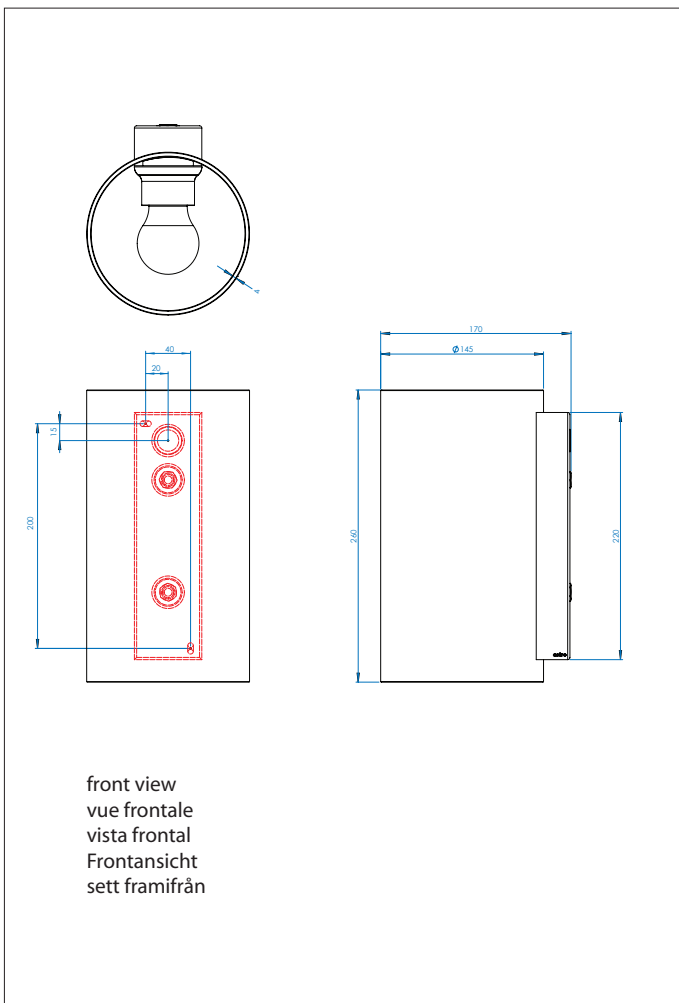

0884 Cyl 260

2 x 60w E27		excl.
----------------	--	-------

Zone	3
------	----------

Astro Lighting Ltd.
G2 River Way,
Harlow,
Essex,
CM20 2DP
Great Britain

tel: +44 (0) 1279 427001
fax: +44 (0) 1279 427002
email: sales@astrolighting.co.uk
www.astrolighting.co.uk