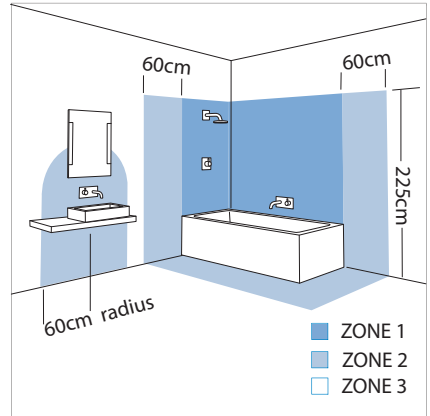

0884 Cyl 260

2 x 60w E27		excl.
----------------	--	-------

Zone	3
------	----------

Astro Lighting Ltd.
G2 River Way,
Harlow,
Essex,
CM20 2DP
Great Britain

tel: +44 (0) 1279 427001
fax: +44 (0) 1279 427002
email: sales@astrolighting.co.uk
www.astrolighting.co.uk