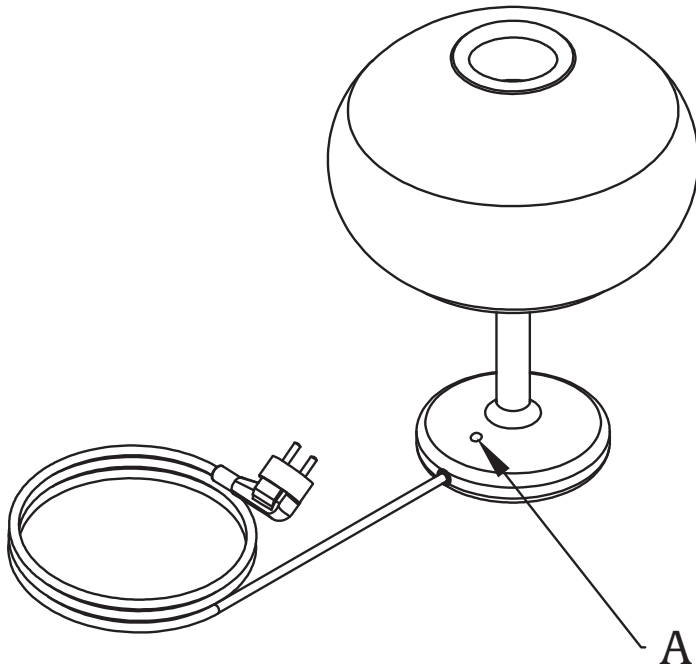

#### DATOS TÉCNICOS / TECHNICAL DATA

Luminaria apta para exterior. IP55  
Factor de potencia: 1  
Tensión de entrada: 110-240V~50/60Hz  
Proceso intemperie + pintura Qualitec

*Light for outdoor. IP55  
Power factor: 1  
Input voltage: 110-240V~50/60Hz  
Weathering process + exterior painting Qualitec*