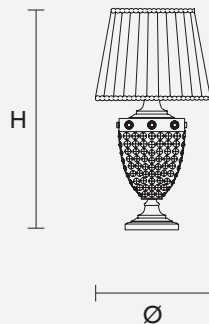

Kristallglaskörbe nehmen Metallstrukturen in kostbaren gold- und chromfarbenen galvanisierten Ausführungen auf.

Des paniers de cristal recueillent des structures métalliques avec de précieuses finitions galvaniques or et chrome..

Корзина из хрустальных подвесок сочетается с металлическим каркасом с драгоценной гальванической отделкой из золота и хрома.

CE 

H 35 cm / 13.80"  
Ø 20 cm / 7.90"

 1x E14x40 W  
**USA** 1x E12x40 W

Paralumi/Shade PON-BD/20/WH  
Paralumi/Shade PON-BD/20/IV