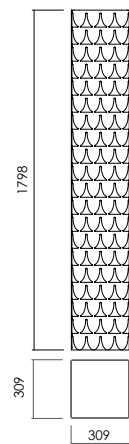

Floor and reading lamp with aluminium body available in white finish. Direct light.

Lampada da terra con corpo in alluminio disponibile con finitura bianca. Luce diretta.

LIGHT SOURCE | FONTE LUMINOSA

DIMENSIONS | DIMENSIONI

SMD 32W LED • Vin 220/240V 50/60Hz

IP20

7004E1.001

FINISHES | FINITURE

CODE | CODICE

Body | Corpo

Light color | Colore luce

- BS**
White
Bianco
- XX**
Custom colour on request
Colore personalizzato su richiesta

- .00**
3000K

MAIN CODE CODICE BASE	SHAPE FORMA	VARIABLE VARIANTE	LIGHT COLOR COLORE LUCE	COLOR COLORE
7004	E1	.001	.00	BS XX

CODE EXAMPLE:
Duca reading lamp H1798
mm with white finish
and 3000K light
7004E1.001.00BS

ESEMPIO DI CODIFICA:
Duca lampada da lettura H1798
mm con finitura bianca
e luce a 3000K
7004E1.001.00BS