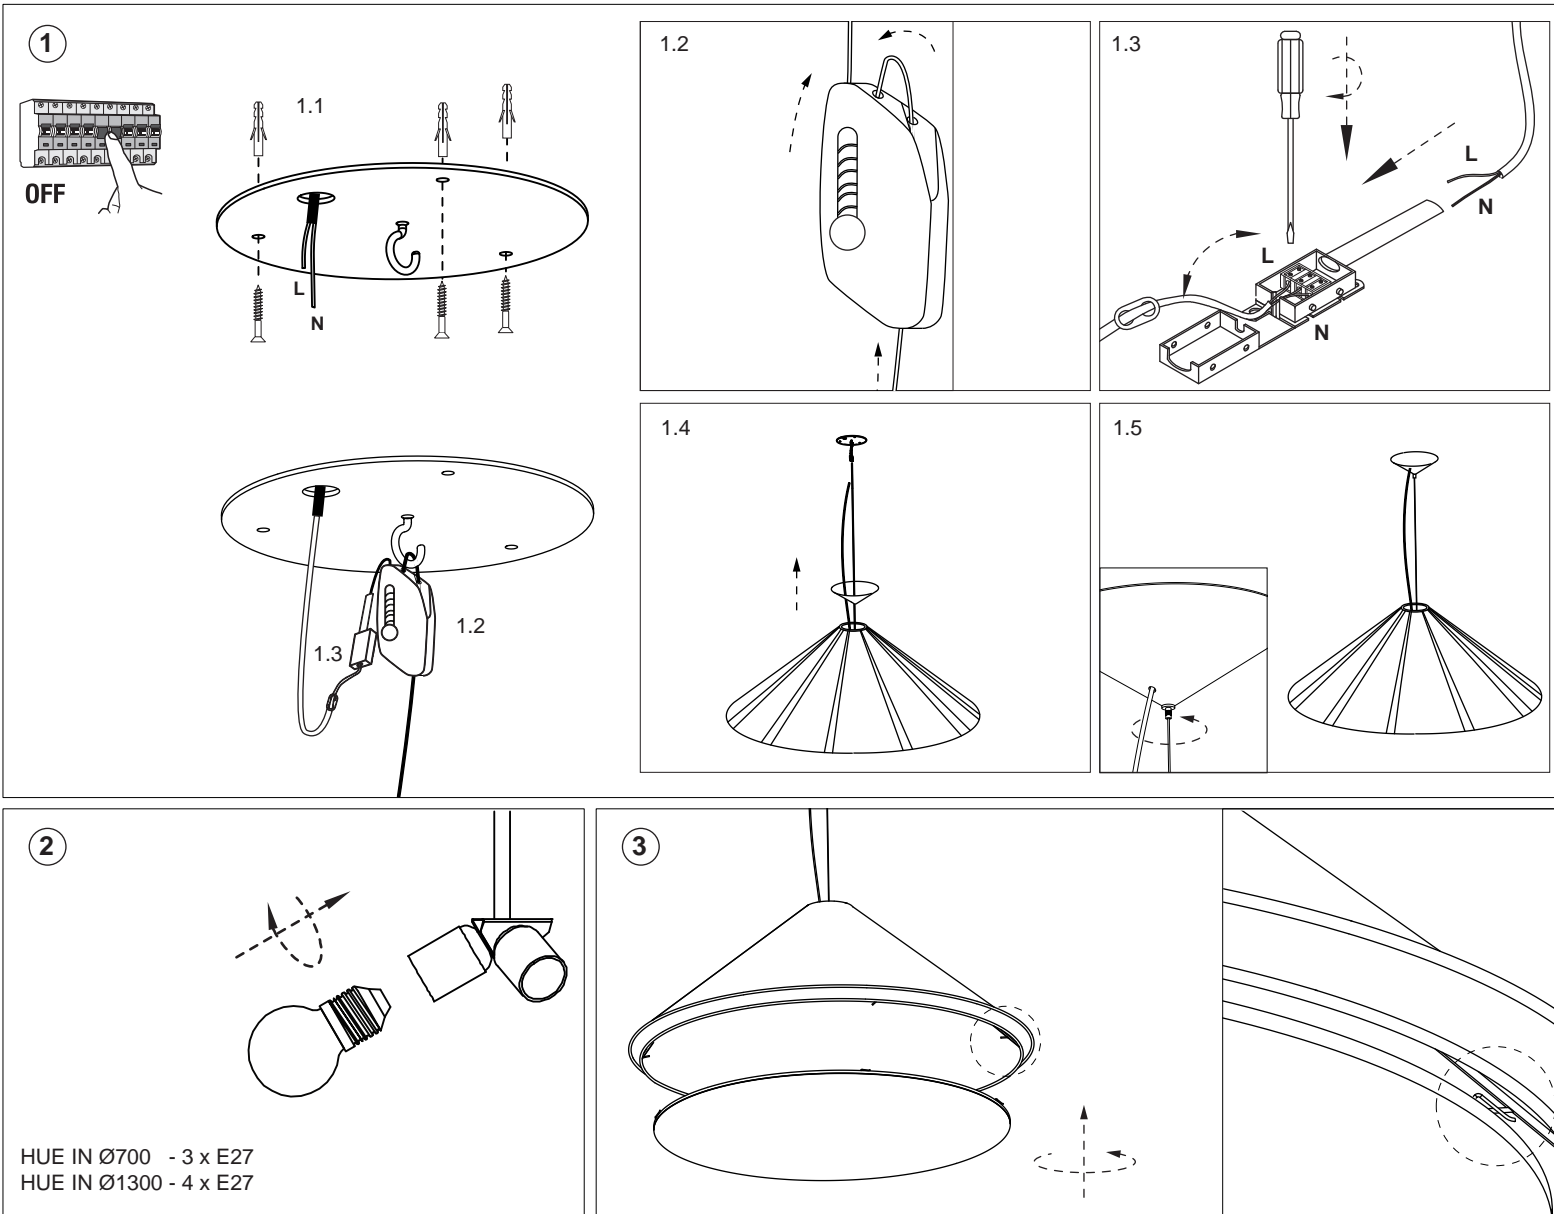

Ø700

Ø1300

LIGHT SOURCE - FUENTE DE LUZ

E27 max. 15W LED no incl

TECHNICAL FEATURES - CARACTERÍSTICAS TÉCNICAS

HUE IN Ø700 - 3 x E27
HUE IN Ø1300 - 4 x E27