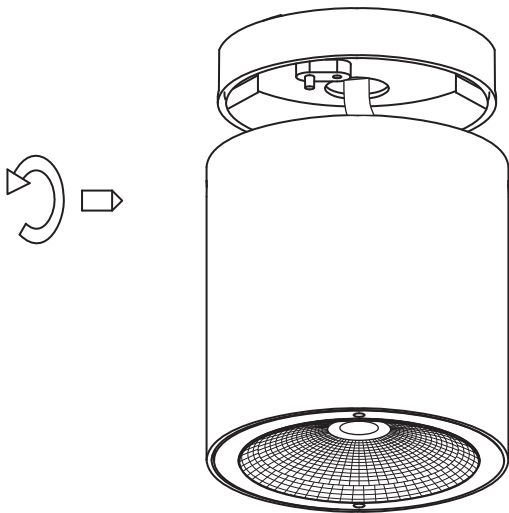

1、

2、

O-Ring must be under washer,
No reverse position

3、

4、

LIGHT SOURCE - FUENTE DE LUZ

COB 8W 500LM 3000K INCL.

TECHNICAL FEATURES - CARACTERISTICAS TÉCNICAS