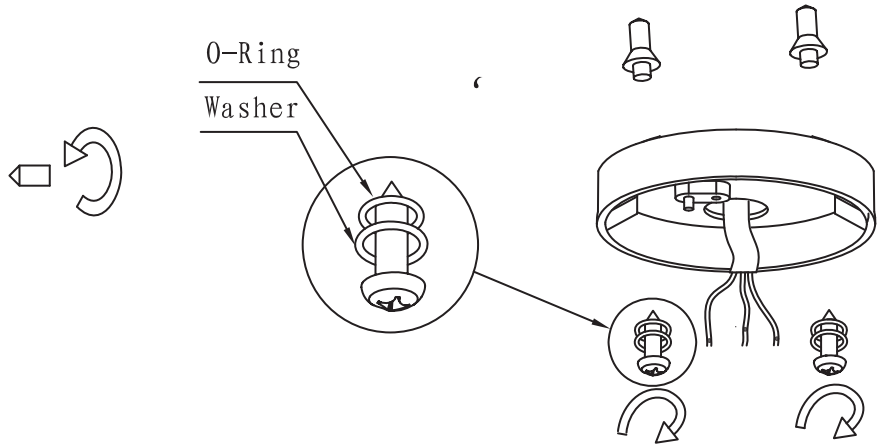

1、

2、

O-Ring must be under washer,
No reverse position

3、

4、

LIGHT SOURCE - FUENTE DE LUZ

COB 8W 500LM 3000K INCL.

TECHNICAL FEATURES - CARACTERISTICAS TÉCNICAS

			100V-240V~50Hz/60Hz	DRIVER BUILT-IN		IP54	
--	--	--	---------------------	-----------------	--	------	--