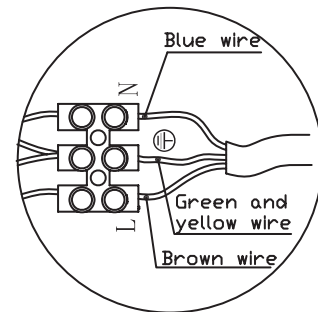

1、

2、

O-Ring must be under washer,
No reverse position

3、

4、

LIGHT SOURCE - FUENTE DE LUZ

COB 8W 500LM 3000K INCL.

TECHNICAL FEATURES - CARACTERISTICAS TÉCNICAS

			100V-240V~50Hz/60Hz	DRIVER BUILT-IN		IP54	
--	--	--	---------------------	-----------------	--	------	--