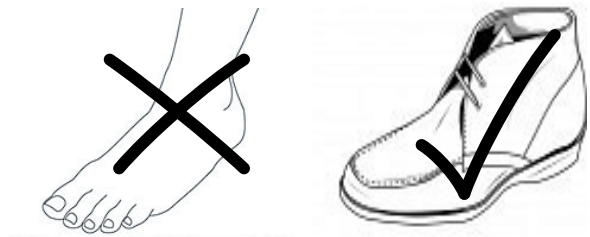

Gramos

GB

Please read the instructions carefully before commencing assembly

Live : Normally Brown / Red
Neutral : Normally Blue / Black
Earth : Normally Green / Yellow

E

Leer atentamente las instrucciones antes de comenzar el montaje

Fase : Normalmente Marro / Rojo
Neutro : Normalmente Azul / Negro
Tierra : Normalmente Verde / Amarillo

F

Lire attentivement les instructions avant de commencer le montage

Phase : Normalement Brun / Rouge
Neutre : Normalement Bleu / Noir
Terre : Normalement Vert / Jaune

D

Lesen Sie bitte die Anweisungen sorgfältig durch, bevor Sie mit dem Zusammenbauen beginnen

Phase : Normalerweise Braun / Rot
Nulleiter : Normalerweise Blau / Schwarz
Erde : Normalerweise Grün / Gelb

I

! Will get hot in use
Chauffe pendant l'utilisation
Calentiento durante la utilizacion
● Wird während der Benutzung heiß