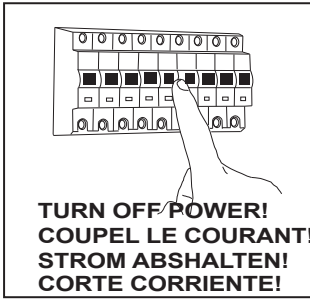

Gramos

GB

Please read the instructions carefully before commencing assembly

Live : Normally Brown / Red
Neutral : Normally Blue / Black
Earth : Normally Green / Yellow

E

Leer atentamente las instrucciones antes de comenzar el montaje

Fase : Normalmente Marro / Rojo
Neutro : Normalmente Azul / Negro
Tierra : Normalmente Verde / Amarillo

F

Lire attentivement les instructions avant de commencer le montage

Phase : Normalement Brun / Rouge
Neutre : Normalement Bleu / Noir
Terre : Normalement Vert / Jaune

D

Lesen Sie bitte die Anweisungen sorgfältig durch, bevor Sie mit dem Zusammenbauen beginnen

Phase : Normalerweise Braun / Rot
Nulleiter : Normalerweise Blau / Schwarz
Erde : Normalerweise Grün / Gelb

I

! Will get hot in use
Chauffe pendant l'utilisation
Calentiento durante la utilizacion
● Wird während der Benutzung heiß