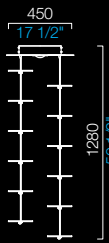

# Exagon

Barovier&Toso 2010

7125

7126

7127

7128

**COLORI DISPONIBILI**  
**AVAILABLE COLORS**

CC  
cristallo  
crystal