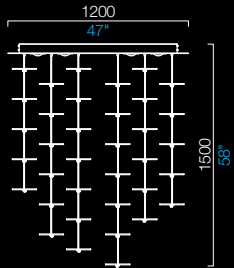

# Exagon

Barovier&Toso 2010

7125

7126

7127

7128

**COLORI DISPONIBILI**  
**AVAILABLE COLORS**

CC  
cristallo  
crystal