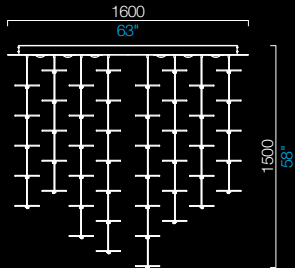

# Exagon

Barovier&Toso 2010

7125

7126

7127

7128

**COLORI DISPONIBILI**  
**AVAILABLE COLORS**

CC  
cristallo  
crystal