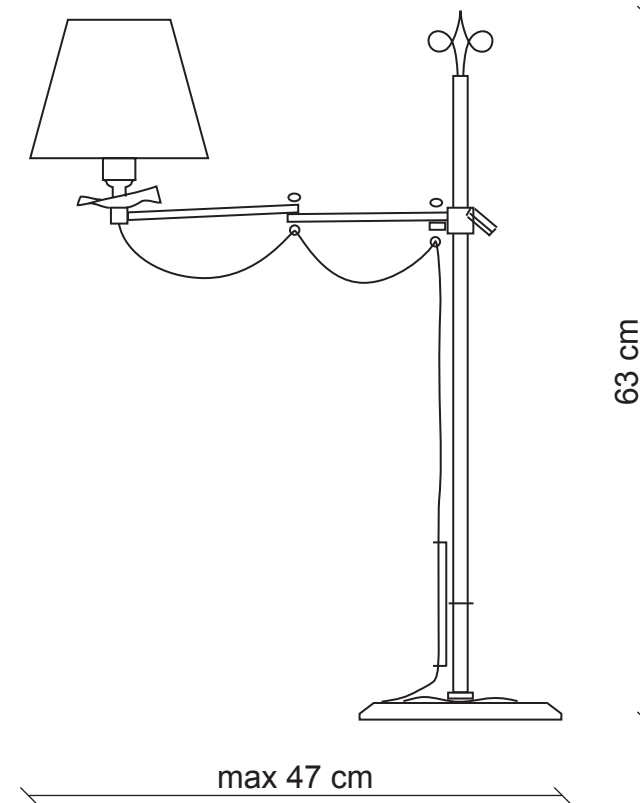

PATRIZIAGARGANTI

Firenze

BAGA XXI Century
LOVELY LIGHT

art. 921

1 light Table lamp

Finish: Protected nickel

Lampshades: White fabric

 Ø 16x10
H. 13

 1x
60W E14
not supplied

m³ 0,17
Kg 3,2