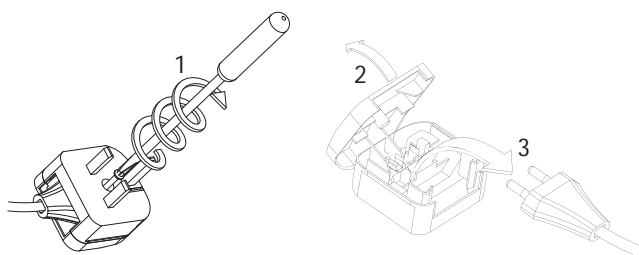

Live : Normally Brown / Red  
Neutral : Normally Blue / Black

**E**

Leer atentamente las instrucciones antes  
de comenzar el montaje

Fase : Normalmente Marro / Rojo  
Neutro : Normalmente Azul / Negro

**F**

Lire attentivement les instructions avant  
de commencer le montage

Phase : Normalement Brun / Rouge  
Neutre : Normalement Bleu / Noir

**D**

Lesen Sie bitte die Anweisungen  
sorgfältig durch, bevor Sie mit dem  
Zusammenbauen beginnen

Phase : Normalerweise Braun / Rot  
Nulleiter : Normalerweise Blau / Schwarz

Remove if outside U.K. Euro-plug inside

Ouvrir la fiche anglaise comme indiqué et simplement retirer la fiche européenne

Bitte entnehmen Sie den innenliegenden Eurostecker, wenn Sie außerhalb der U.K. wohnen