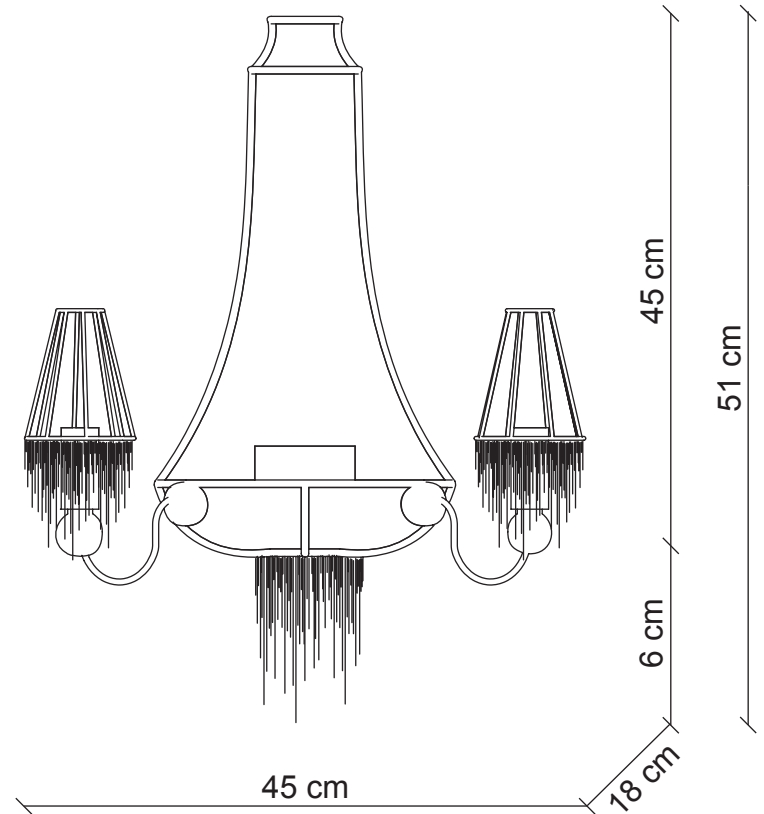

PATRIZIAGARGANTI

Firenze

The soul light

art. PG024 - Ontherocks collection

2 lights wall lamp

Kg 3,4
m³ 0,17