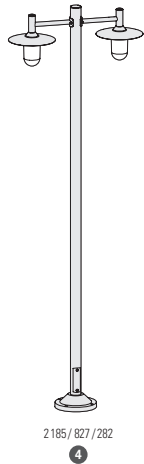

545 / 282   315 / 282 / 385   306 / 282 / 358

2 185 / Ø27 / 282