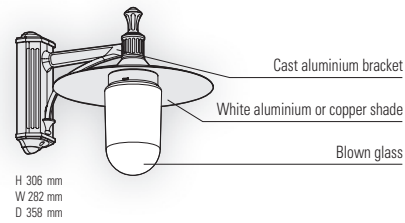

Montana

IP44
Class 1

Aluminium
Clear or frosted glass diffuser

SOURCE

E27 - 105W max   Ø66 mm - H120 mm max

MODELS

height / width / depth

2 185 / Ø27 / 282

REFERENCES

Replace ... with the colour code

MODELS	DIFFUSERS	WHITE ALUMINIUM SHADE	LACQUERED COPPER SHADE	CORNER PLATES p.319	SPARE DIFFUSERS
		E27	E27		
1	CLEAR GLASS	139 001 ...	139 002 ...		165 012 609
	FROSTED GLASS	139 003 ...	139 004 ...		165 012 610
2	CLEAR GLASS	139 005 ...	139 006 ...	147 002 ...	165 012 609
	FROSTED GLASS	139 007 ...	139 008 ...		165 012 610
3	CLEAR GLASS	139 009 ...	139 010 ...	147 004 ...	165 012 609
	FROSTED GLASS	139 011 ...	139 012 ...		165 012 610
4	CLEAR GLASS	139 013 ...	139 014 ...		165 012 609
	FROSTED GLASS	139 015 ...	139 016 ...		165 012 610

COLOURS CODES

Replace ... with the colour code

	RAL 7021 BLACK GREY 107		RAL 6009 BRITISH GREEN 019
	SLATE GREY 059		RAL 6009 FIR GREEN 067
	WHITE 001		GREEN PATINA 008
	RAL 5011 STEEL BLUE 065		RAL 3005 WINE RED 066

Other colours on request

MOUNTING