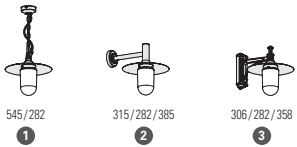

Montana

IP44
Class 1

Aluminium
Clear or frosted glass diffuser

SOURCE

E27 - 105W max   Ø66 mm - H120 mm max

MODELS

height / width / depth

545 / 282   315 / 282 / 385   306 / 282 / 358