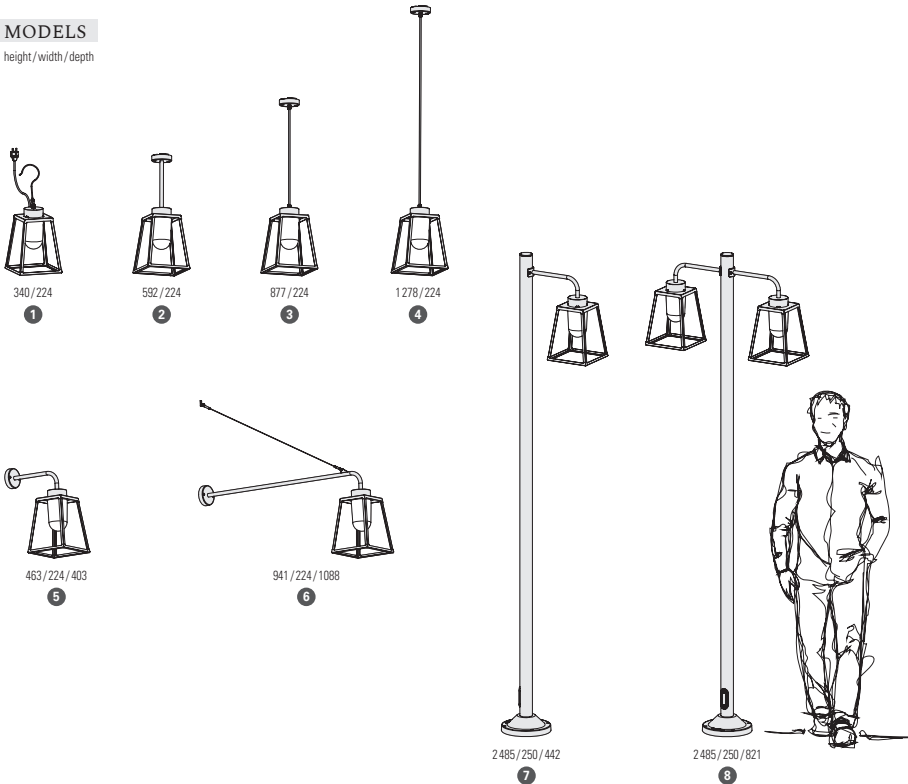

MODELS

height / width / depth

REFERENCES

Replace **•••** with the colour code or material code / replace **(•)** with the country's electrical plug code

MODELS	DIFFUSERS	E27	SPARE DIFFUSERS
1	CLEAR GLASS	131 001 •••(•)	165 035 609
	FROSTED GLASS	131 002 •••(•)	165 035 610
2	CLEAR GLASS	131 003 •••	165 035 609
	FROSTED GLASS	131 004 •••	165 035 610
3	CLEAR GLASS	131 005 •••	165 035 609
	FROSTED GLASS	131 006 •••	165 035 610
4	CLEAR GLASS	131 007 •••	165 035 609
	FROSTED GLASS	131 008 •••	165 035 610
5	CLEAR GLASS	131 009 •••	165 035 609
	FROSTED GLASS	131 010 •••	165 035 610
6	CLEAR GLASS	131 011 •••	165 035 609
	FROSTED GLASS	131 012 •••	165 035 610
7	CLEAR GLASS	131 013 •••	165 035 609
	FROSTED GLASS	131 014 •••	165 035 610
8	CLEAR GLASS	131 015 •••	165 035 609
	FROSTED GLASS	131 016 •••	165 035 610

COLOURS CODES

Replace **•••** with the colour code

	RAL 7021 BLACK GREY 107		RAL 3013 TOMATO RED 110
	RAL 7044 SILK GREY 105		RAL 2004 PURE ORANGE 014
	RAL 9010 PURE WHITE 101		RAL 1016 SULFUR YELLOW 068
	BLUE 111		RAL 6025 FERN GREEN 109

Other colours on request

MATERIAL CODES

	TINTED LACQUERED BRASS 070
	COPPER 080
	patinated lacquered

PLUGS CODES

Except for French plugs, replace **(•)** with the country's plug code

	SCHUKO PLUG SK type F		UK PLUG UK type G		SWISS PLUG CH type J

MOUNTING