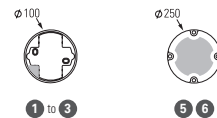

MOUNTING

1 to 3

5 6