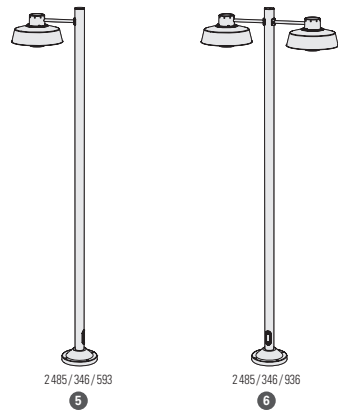

Faktoory

IP44
Class 1

Aluminium - white reflector
Lacquered copper or raw zinc - black reflector
Clear glass diffuser

SOURCE

E27 - 70W max Ø66 mm - H 160 mm max

E27 (2450 lm)
Real light output - 1530 lm

MODELS

height / width / depth

223 / 346 / 438

500 / 346

2 000 / 346

Black or white inner reflector (depending on materials)

Blown glass

H 223 mm
W 346 mm
D 438 mm

2 485 / 346 / 593

2 485 / 346 / 936

REFERENCES

Replace **•••** with the colour code or material code

MODELS	E27	CORNER PLATE p.319	SPARE DIFFUSER
1	122 001 •••	147 005 •••	165 001 609
2	122 002 •••		165 001 609
3	122 003 •••		165 001 609
5	122 004 •••		165 001 609
6	122 005 •••		165 001 609

COLOURS CODES

Replace **•••** with the colour code

	RAL 7021 BLACK GREY 107		RAL 9010 PURE WHITE 101
	SLATE GREY 059		RAL 3013 TOMATO RED 110
	RAL 7044 SILK GREY 105		OLD RUSTIC 046

Other colours on request

MATERIAL CODES

	LACQUERED COPPER 084 (Black aluminium base)
	RAW ZINC 092 (Black aluminium base)

MOUNTING

1 to 3

5 6