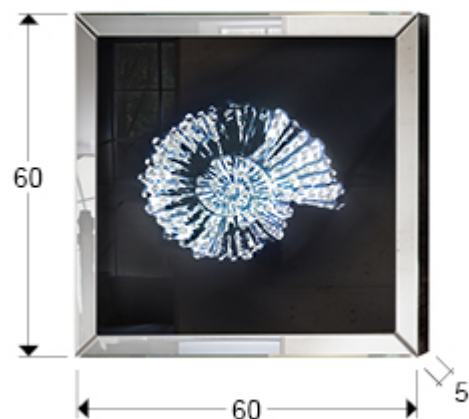

Fosil 786136

Зеркала в рамах из стекла

Картина в раме из зеркального стекла с фаской, изображение на прозрачном стекле, покрытом чёрным лаком, задняя часть стекла зеркальная, с бусинами из гранёного стекла.

ОБЩАЯ ИНФОРМАЦИЯ

Каталог: M34 Mobiliario y Decoración
 Страница: 145
 Код EAN: 8435435310516
 Тип: Зеркала в рамах из стекла
 Коллекция: Fosil

РАЗМЕРЫ

Размеры: ↔ 60,0 ↓ 60,0 ↗ 5,0 cm
 Вес: 11,2 Kg

РАЗМЕРЫ УПАКОВКИ

Вес: 12,4 Kg
 Объём: 0,0590м³
 Размеры: ↔ 70,0 ↓ 70,0 ↗ 12,0 cm

ДОПОЛНИТЕЛЬНАЯ ИНФОРМАЦИЯ

Материал: Glass, MDF
 Покрытие: Silver mirror, blue lacquer