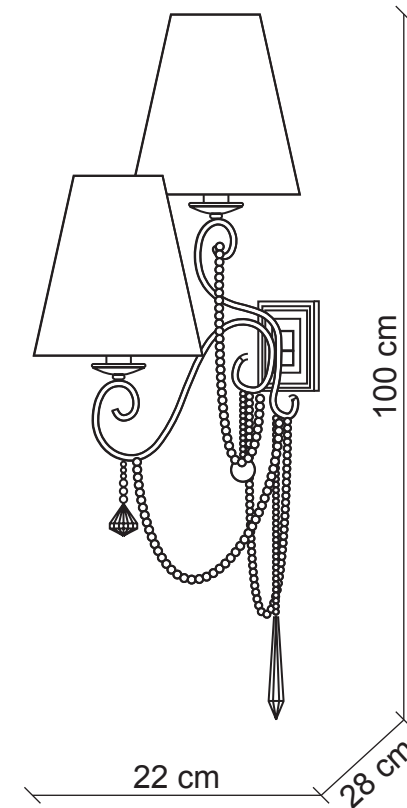

PATRIZIAGARGANTI

Firenze

BAGA Contemporary
LOVELY LIGHT

art. 2057

2 lights Wall lamp

Finish: Nickel

Lampshades: Ivory goffered tulle

Accessories: Clear crystals

Ø 22x11
H. 24

2x
40W E14
not supplied

m³ 0,22
Kg 1,6