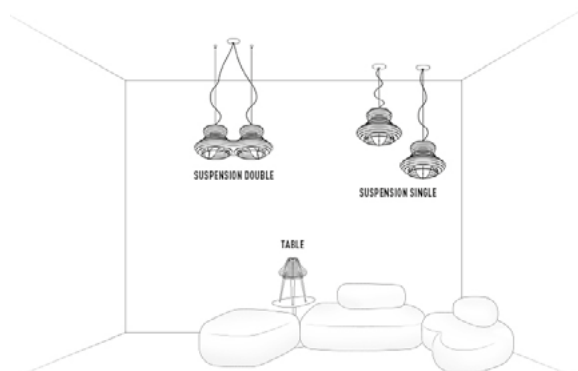

# FARETTO design by Nigel Coates

PRODUCT	SIZE	COLOUR	CODE
<p><b>SUSPENSION DOUBLE</b></p> <p>Bulbs E27:</p> <p> 2 X 8W LED Filament</p> <p>Made of: Plainflex® / Polycarbonate</p> <p>Weight: net Kg 3,40 - gross Kg 5,00</p> <p>Package: 75 x 35 x h51cm</p> <p>CE IP 20  </p>	 <p><i>h1</i>: maximum cable length</p>	<p><input type="checkbox"/> WHITE</p> <p><input checked="" type="checkbox"/> BLACK</p>	<p>FAR14SOS0007W_000</p> <p>FAR14SOS0007N_000</p>
<p><b>SUSPENSION</b></p> <p>Bulbs E27:</p> <p> 1 X 8W LED Filament</p> <p>Made of: Plainflex® / Polycarbonate</p> <p>Weight: net Kg 1,80 - gross Kg 2,90</p> <p>Package: 41 x 41 x h41cm</p> <p>CE IP 20  </p>	 <p><i>h1</i>: maximum cable length</p>	<p><input type="checkbox"/> WHITE</p> <p><input checked="" type="checkbox"/> BLACK</p>	<p>FAR14SOS0001W_000</p> <p>FAR14SOS0001N_000</p>
<p><b>TABLE LAMP</b></p> <p>Bulbs E27:</p> <p> 1 X 8W LED Filament</p> <p>Made of: Plainflex® / Polycarbonate</p> <p>With: Dimmer</p> <p>Weight: net Kg 1,10 - gross Kg 1,85</p> <p>Package: 35 x 35 x h32cm</p> <p>CE IP 20  </p>		<p><input type="checkbox"/> WHITE</p> <p><input checked="" type="checkbox"/> BLACK</p>	<p>FAR14TAV0000W_000</p> <p>FAR14TAV0000N_000</p>

**FARETTO ENTIRE COLLECTION**

**ENERGY CLASS**

 Questo dispositivo è compatibile con lampadine di classi energetiche:

**SLAMP:**

FARETTO

874/2012