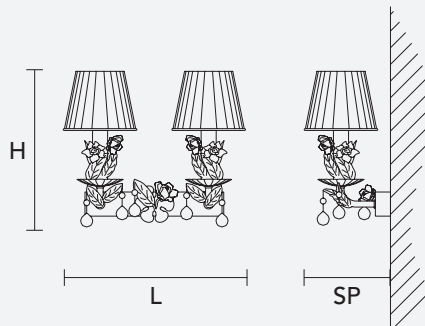

# MASIERO

Struttura in metallo con rose in ceramica di Bassano dipinte a mano.  
Paralumi in Pongé.

Metal frame with Bassano ceramic hand-painted roses.  
Pongé lampshades

Metallstruktur mit Rosen aus handbemaltem Bassano Keramik.  
Lampenshirme Pongé.

Structure en métal avec des roses en Bassano céramique peints à la main.  
Abat-jours en Pongé.

Металлический каркас с керамическими розами из Бассано с ручной росписью.  
Абажуры из эпонжа.

H 28 cm / 11.02"  
L 32 cm / 12.60"  
SP 15 cm / 5.91"

2×E14×40 W  
USA 2×E12×40 W

Paralumi/Shade PON/12/IV  
Paralumi/Shade ORG/12/WH

WH-M

P01