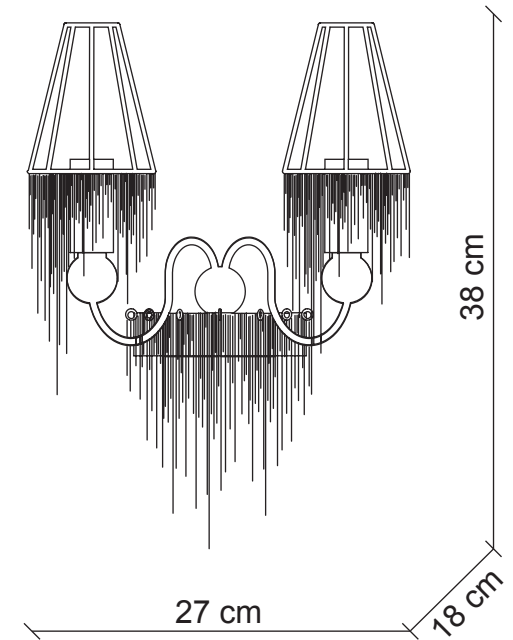

## Burlesque Collection

2 lights wall lamp

Ø 9x4 cm  
H. 11 cm

2x  
40W E14  
not supplied

**Kg 1,5**  
**m<sup>3</sup> 0,17**