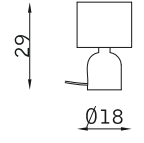

TAVOLO TABLE

32007
1 x E27 30W

32004
1 x E27 46W

32006
1 x E27 46W

COMODINO BEDSIDE

32008
1 x E27 30W

32003
1 x E27 30W

32005
1 x E27 30W