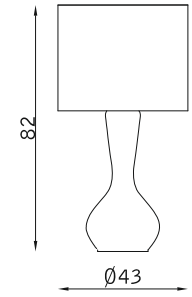

TAVOLO TABLE

32007
1 x E27 30W

32004
1 x E27 46W

32006
1 x E27 46W

COMODINO BEDSIDE

32008
1 x E27 30W

32003
1 x E27 30W

32005
1 x E27 30W