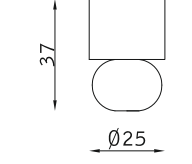

TAVOLO TABLE

32007
1 x E27 30W

32004
1 x E27 46W

32006
1 x E27 46W

COMODINO BEDSIDE

32008
1 x E27 30W

32003
1 x E27 30W

32005
1 x E27 30W