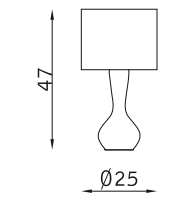

TAVOLO TABLE

32007
1 x E27 30W

32004
1 x E27 46W

32006
1 x E27 46W

COMODINO BEDSIDE

32008
1 x E27 30W

32003
1 x E27 30W

32005
1 x E27 30W