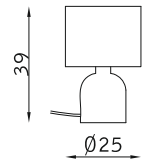

TAVOLO TABLE

32007
1 x E27 30W

32004
1 x E27 46W

32006
1 x E27 46W

COMODINO BEDSIDE

32008
1 x E27 30W

32003
1 x E27 30W

32005
1 x E27 30W