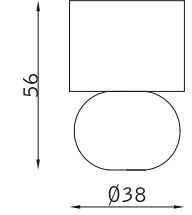

TAVOLO TABLE

32007
1 x E27 30W

32004
1 x E27 46W

32006
1 x E27 46W

COMODINO BEDSIDE

32008
1 x E27 30W

32003
1 x E27 30W

32005
1 x E27 30W