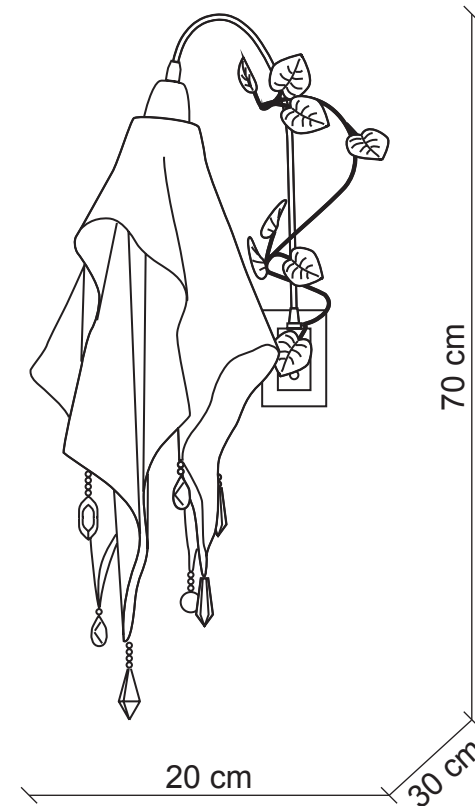

# PATRIZIAGARGANTI

Firenze

**BAGA** Contemporary  
LOVELY LIGHT

**art. 2143**

1 light Wall lamp

**Finish:** Nickel

**Lampshades:** Red, orange and white silk

**Accessories:** Clear crystals

Ø 10x6  
H. 12

1x  
40W E14  
not supplied

m<sup>3</sup> 0,08  
Kg 1