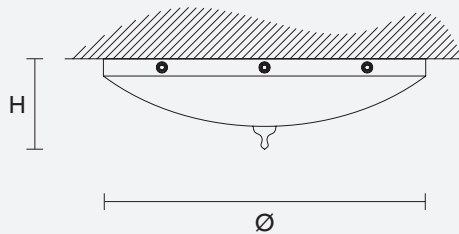

Корзина из хрустальных подвесок сочетается с металлическим каркасом с драгоценной гальванической отделкой из золота и хрома.

CE 

H 22 cm / 8.67"
Ø 60 cm / 23.70"

 4×E27×60 W
USA 4×E26×60 W

G04+G06

G04

G06

G03+G05