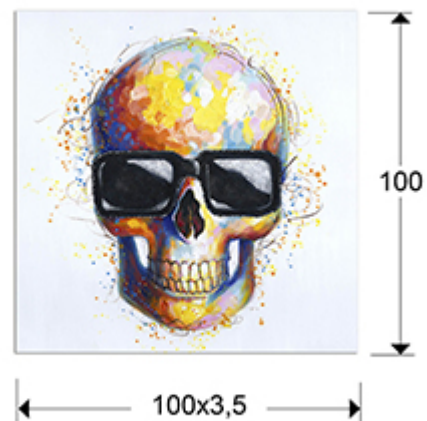

## Catrina

531973

Картины

Картина "Catrina" на подрамнике, написанная акриловой краской.

### РАЗМЕРЫ

Размеры: ↔ 100,0 ↓ 100,0 ↗ 3,5 cm  
Вес: 2,3 Kg