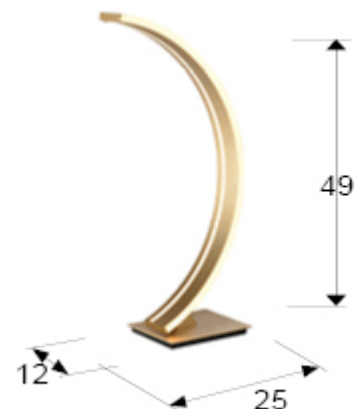

Arcus 589316

Настольные лампы

Настольная лампа LED из металла и алюминия, золотистое покрытие с матовой полировкой. Опаловый силиконовый рассеиватель, 14W LED, 650 Lm, 3000 K.

ОБЩАЯ ИНФОРМАЦИЯ

Каталог: I38 Iluminación
Страница: 93
Код EAN: 8435435327330
Тип: Настольные лампы
Коллекция: Arcus

РАЗМЕРЫ

Размеры: ↔ 25,0 ↓ 49,0 ↗ 12,0 cm
Вес: 1,3 Kg

РАЗМЕРЫ УПАКОВКИ

Вес: 1,8 Kg
Объем: 0,0200м³
Размеры: ↔ 27,0 ↓ 58,0 ↗ 13,0 cm

ТЕХНИЧЕСКИЕ ХАРАКТЕРИСТИКИ

Класс электробезопасности: Class 3
максимальная мощность: 14W
Напряжение: 24 V
Частота сети: 50/60 Hz
Цветовая температура: 3.000 K
Средний срок службы: 20.000 h
Коэффициент мощности: >0.95
CRI: >80