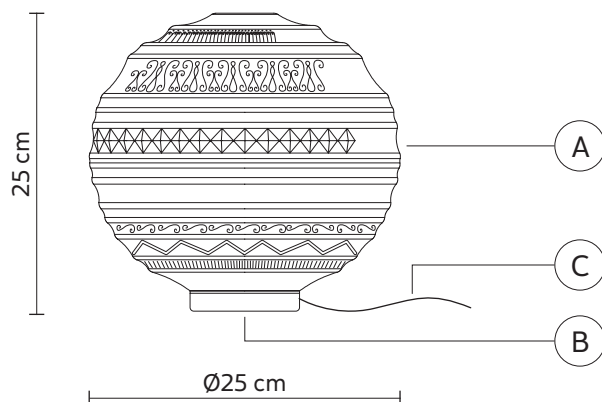

BRILLE table lamp

Matteo Ugolini design

ООО "Мастерская светотехники"
8 800 100 39 72
8 495 727 14 91
9725087@masv.ru
http://masv.ru

year 2017

DATA SHEET - CT144 1B INT

DIFFUSER "A"

material frosted glass
colour white

BASE "B"

material metal
colour matt white

ELECTRICAL CABLE "C"

colour transparent

ELECTRICAL SYSTEM

socket E14
source 1 x max 52W
energy class da E a A++

PACKAGING

nr. of collis 1
net weight/kg 1,85
gross weight/kg 2,8
packaging/cm 35x35x38